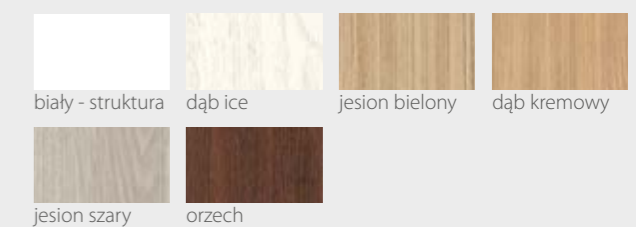

KOLORYSTYKA

Premium