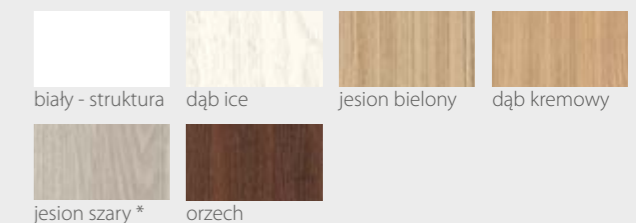

KOLORYSTYKA

Premium