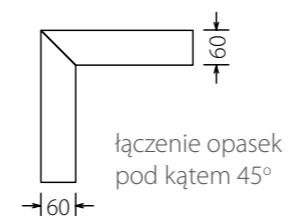

OŚCIEŻNICE TUNELE LISTWY

Ościeżnice regulowane

OR STANDARD

OR DELUXE

OR GRAND

OR MASTER

	A	B	C	D	E	F	G
60	600	624	644	680	750 / 790	644	618
70	700	724	744	780	850 / 890	744	718
80	800	824	844	880	950 / 990	844	818
90	900	924	944	980	1050 / 1090	944	918
100	1000	1024	1044	1080	1150 / 1190	1044	1018