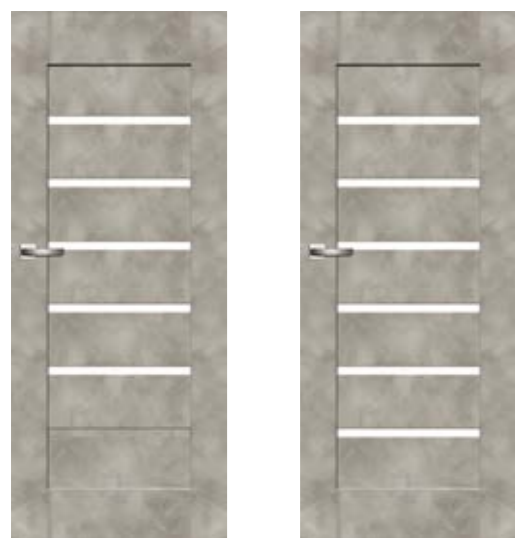

VERSO Seria A

DRZWI WEWNĄTRZLOKALOWE RAMIAKOWE

05 06

DOSTĘPNE SZEROKOŚCI DRZWI (cm)

CENY

Premium **459,00 zł netto / 564,57 zł brutto**

Prestige **489,00 zł netto / 601,47 zł brutto**

KONSTRUKCJA

- Skrzydło wykonane w technologii ramiakowej
- Ramiaki pionowe wykonane z płyty MDF o szerokości 140mm pokryte okleiną
- Ramiaki poziome dolny i górny o szerokości 200mm
- Płyciny wykonane z płyty MDF o grubości 16mm pokryte okleiną
- Okucia: 3 zawiasy czopowe
- Zamek: zasuwkowy, oszczędnościowy, pod wkładkę patentową lub z blokadą
- Szyba dekormat, bezpieczna mleczna 2.2.1 lub bezpieczna czarna 2.2.1 **Nowość!**

OPCJE ZA DOPLATĄ

- Tuleje wentylacyjne **20,00 zł netto / 24,60 zł brutto**
- Podcięcie wentylacyjne **15,00 zł netto / 18,45 zł brutto**
- Szyba bezpieczna mleczna 2.2.1, szyba bezpieczna czarna 2.2.1
  cena za 1 sztukę wąską **15,00 zł netto / 18,45 zł brutto**
- Zmiana wymiarów:
  - szerość : dopłata **20%**
  - wysokość: dopłata **20%**
  - szerość i wysokość: dopłata **30%**

KOLORYSTYKA

Premium

Prestige