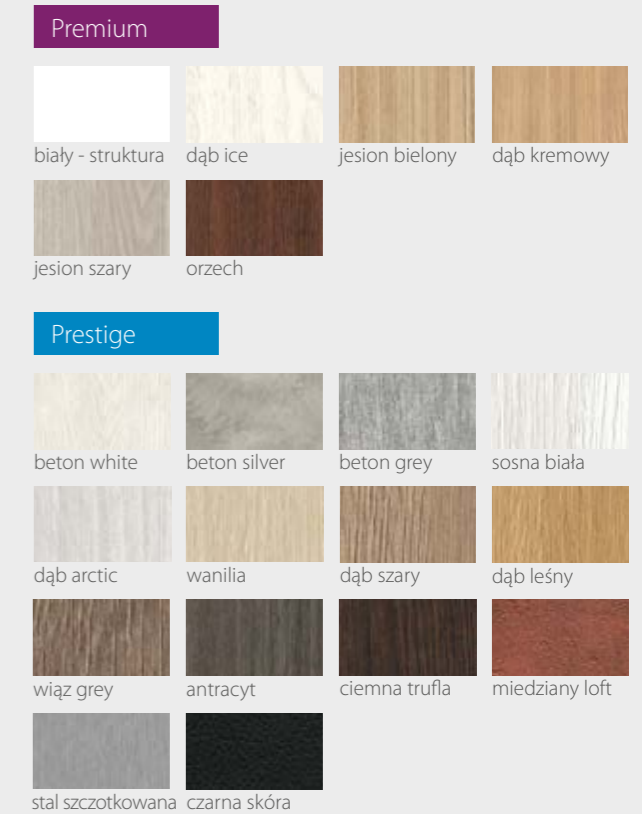

KOLORYSTYKA