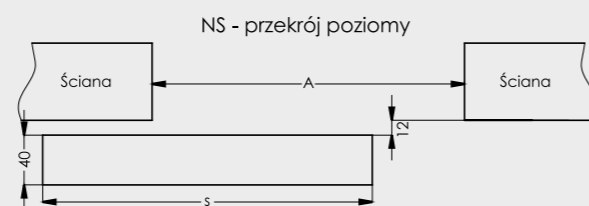

Oferujemy:

- NS - system montowany bezpośrednio na ścianę
- NT - system montowany z użyciem tunelu regulowanego