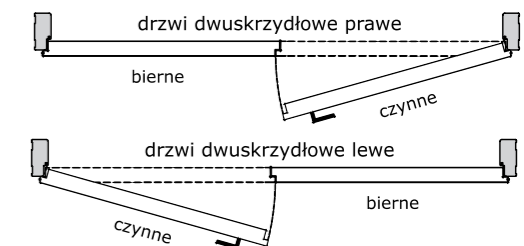

Drzwi dwuskrzydłowe

CENA

drzwi 1-skrzydłowe x 2

	kombinacja	A	B	C	D	E opaska 6/8	F	G
110	644+544	1135	1159	1179	1215	1285/1325	1175	1149
120	644+644; 744+544	1235	1259	1279	1315	1385/1425	1275	1249
130	744+644; 844+544	1335	1359	1379	1415	1485/1525	1375	1349
140	844+644; 744+744; 944+544	1435	1459	1479	1515	1585/1625	1475	1449
150	944+644; 844+744	1535	1559	1579	1615	1685/1725	1575	1549
160	944+744; 844+844	1635	1659	1679	1715	1785/1825	1675	1649
170	944+844	1735	1759	1779	1815	1885/1925	1775	1749
180	944+944	1835	1859	1879	1915	1985/2025	1875	1849

- Skrzydła **virage** o szerokości 544mm występują tylko jako pełne (seria A 00).
- Wysokość skrzydeł i ościeżnic str. 83 i 86.
- Ościeżnice stałe:
  - pozycje C i D należy dodać 46mm,
  - pozycje A, B, F i G są takie same,
  - pozycja E nie dotyczy.

symbol	„60”	„70”	„80”	„90”
A	600	700	800	900
B	644	744	844	944
C	664	764	864	964
D	750	850	950	1050
S	644	744	844	944