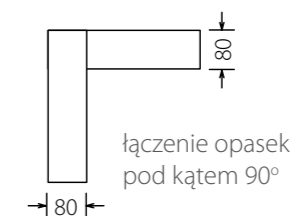

OŚCIEŻNICE TUNELE LISTWY

Ościeżnice regulowane

OR STANDARD

OR DELUXE

OR GRAND

OR MASTER

	A	B	C	D	E	F	G
60	600	624	644	680	750 / 790	644	618
70	700	724	744	780	850 / 890	744	718
80	800	824	844	880	950 / 990	844	818
90	900	924	944	980	1050 / 1090	944	918
100	1000	1024	1044	1080	1150 / 1190	1044	1018