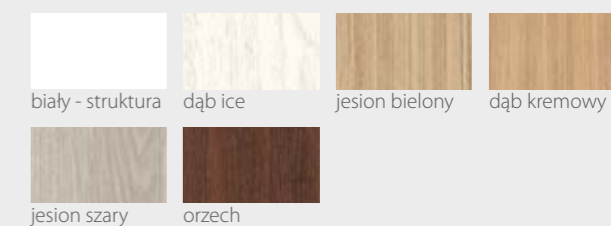

KOLORYSTYKA

Premium