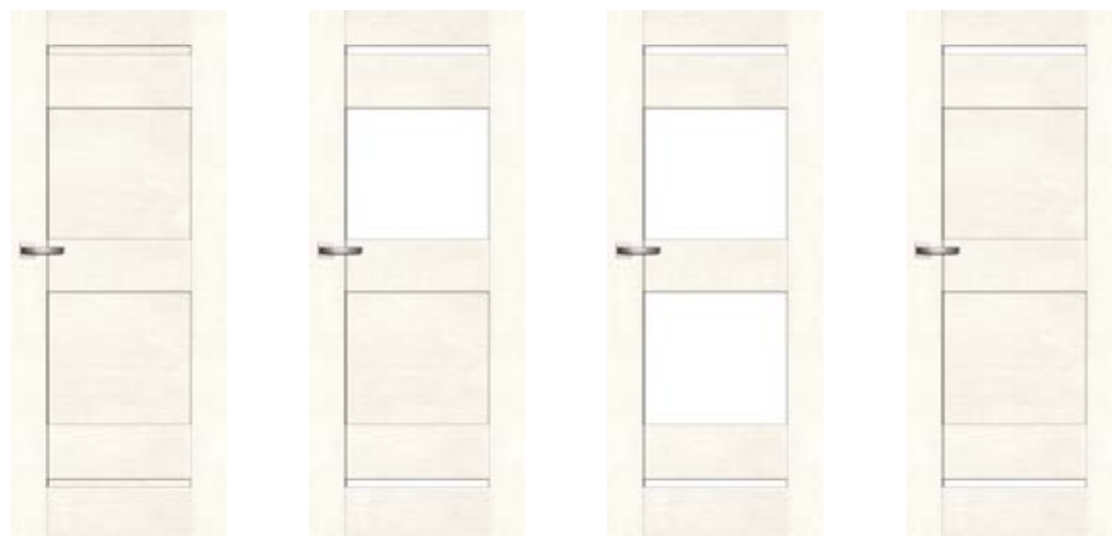

DOSTĘPNE SZEROKOŚCI DRZWI (cm)

CENY

Premium 429,00 zł netto / 527,67 zł brutto

Prestige 459,00 zł netto / 564,57 zł brutto

River Seria I

DRZWI RAMIAKOWE WEWNĄTRZLOKALOWE

Na wizualizacji model River Seria I w okleinie Premium Dąb Ice

00 01 02 03

KONSTRUKCJA

- Skrzydło wykonane w technologii ramiakowej
- Ramiaki pionowe wykonane z płyty MDF lub z klejonej drewnianej obłożone płytą HDF, o szerokości 140mm pokryte okleiną
- Ramiaki poziome wykonane z płyty MDF o grubości 22mm pokryte okleiną
- Okucia: 3 zawiasy czopowe
- Zamek: zasuwkowy, oszczędnościowy, pod wkładkę patentową lub z blokadą
- Szyba dekormat