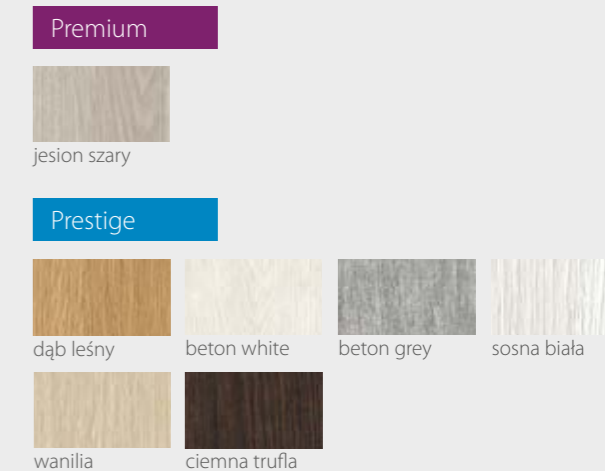

KOLORYSTYKA