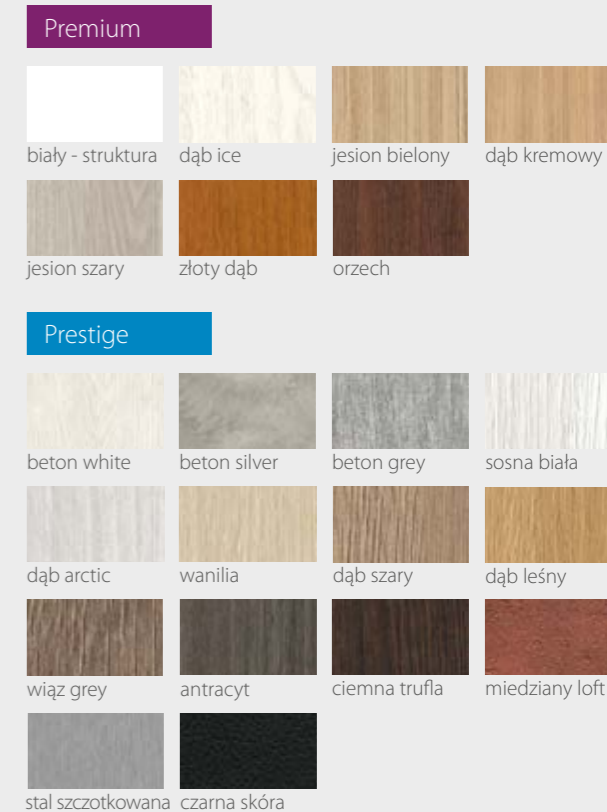

KOLORYSTYKA