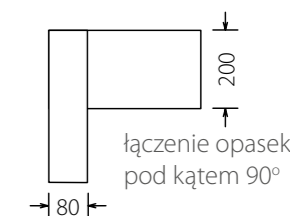

OŚCIEŻNICE TUNELE LISTWY

Ościeżnice regulowane

OR STANDARD

OR DELUXE

OR GRAND

OR MASTER

	A	B	C	D	E	F	G
60	600	624	644	680	750 / 790	644	618
70	700	724	744	780	850 / 890	744	718
80	800	824	844	880	950 / 990	844	818
90	900	924	944	980	1050 / 1090	944	918
100	1000	1024	1044	1080	1150 / 1190	1044	1018