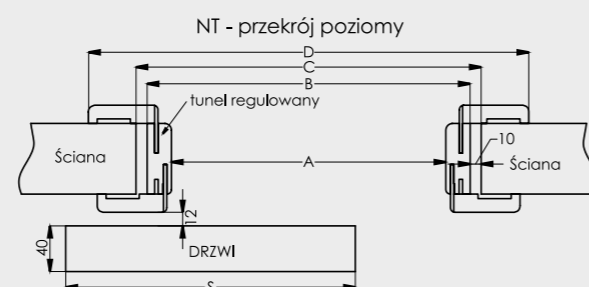

Oferujemy:

- NS - system montowany bezpośrednio na ścianę
- NT - system montowany z użyciem tunelu regulowanego