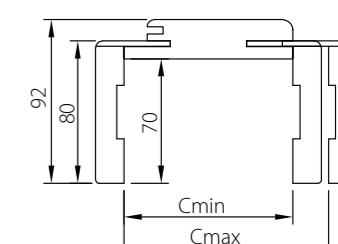

OŚCIEŻNICE TUNELE LISTWY

Ościeżnice regulowane

OR STANDARD

OR DELUXE

OR GRAND

OR MASTER

	A	B	C	D	E	F	G
60	600	624	644	680	750 / 790	644	618
70	700	724	744	780	850 / 890	744	718
80	800	824	844	880	950 / 990	844	818
90	900	924	944	980	1050 / 1090	944	918
100	1000	1024	1044	1080	1150 / 1190	1044	1018