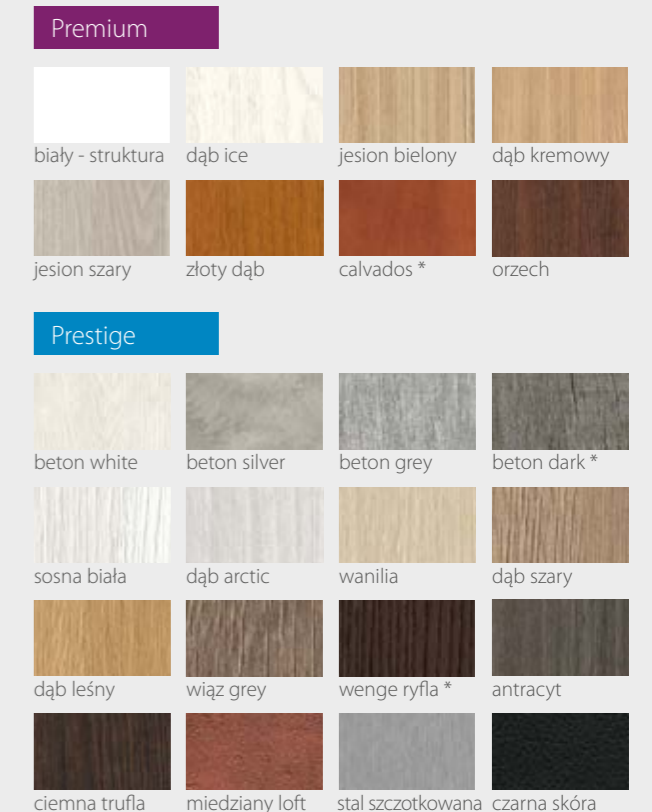

KOLORYSTYKA

Premium