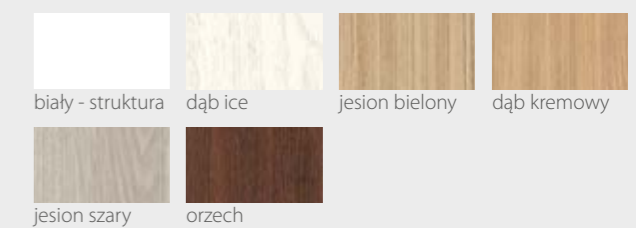

KOLORYSTYKA

Premium