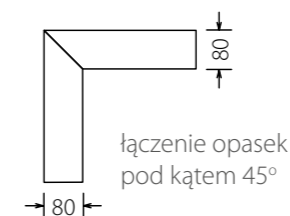

OŚCIEŻNICE TUNELE LISTWY

Ościeżnice regulowane

OR STANDARD

OR DELUXE

OR GRAND

OR MASTER

	A	B	C	D	E	F	G
60	600	624	644	680	750 / 790	644	618
70	700	724	744	780	850 / 890	744	718
80	800	824	844	880	950 / 990	844	818
90	900	924	944	980	1050 / 1090	944	918
100	1000	1024	1044	1080	1150 / 1190	1044	1018