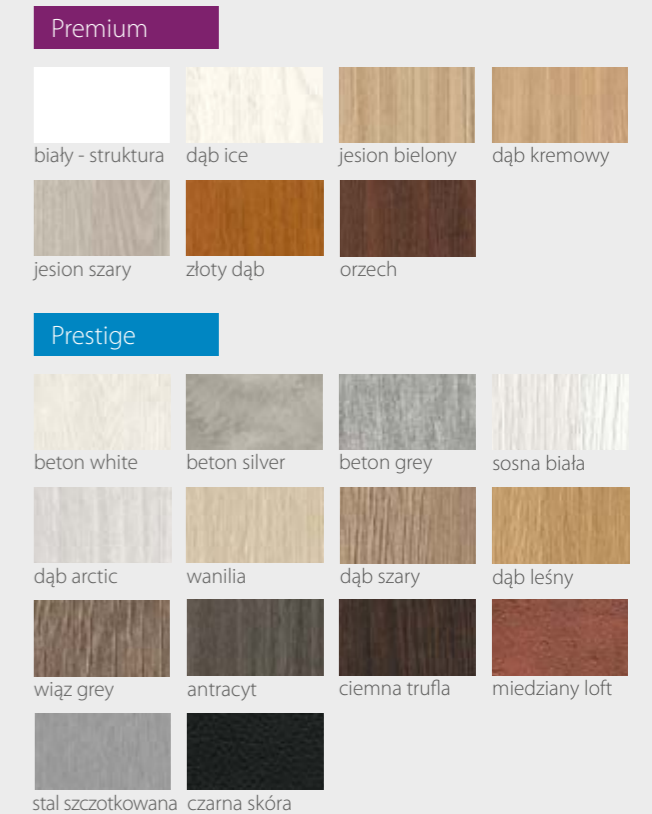

KOLORYSTYKA