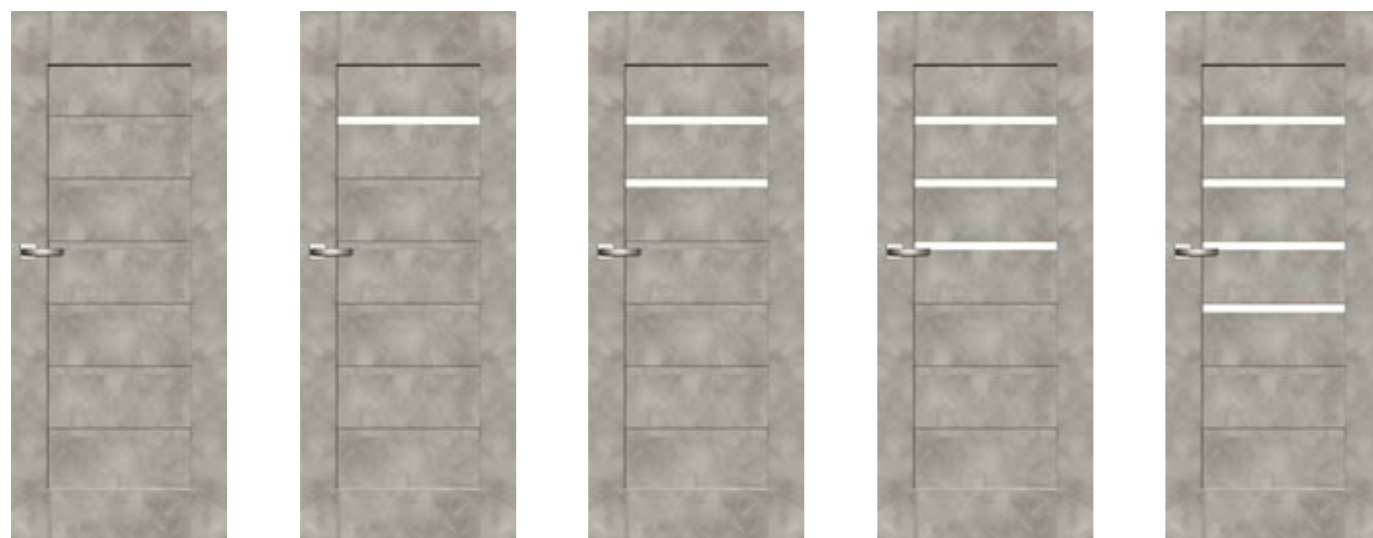

00 01 02 03 04