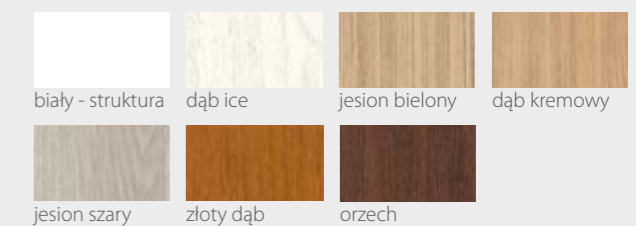

KOLORYSTYKA

Premium