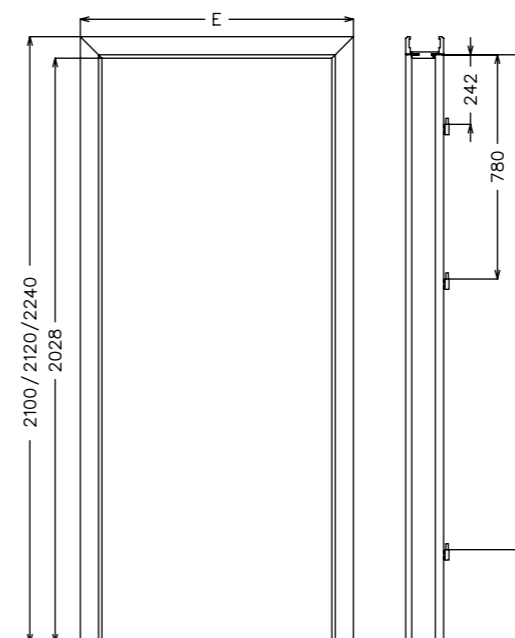

OŚCIEŻNICE TUNELE LISTWY

Ościeżnice regulowane

OR STANDARD

OR DELUXE

OR GRAND

OR MASTER

	A	B	C	D	E	F	G
60	600	624	644	680	750 / 790	644	618
70	700	724	744	780	850 / 890	744	718
80	800	824	844	880	950 / 990	844	818
90	900	924	944	980	1050 / 1090	944	918
100	1000	1024	1044	1080	1150 / 1190	1044	1018