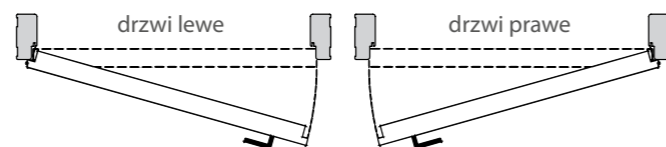

Ościeżnice stałe

OŚCIEŻNICA SOFT

Premium Prestige 169,00 zł netto 207,87 zł brutto

ĆWIERCWAŁEK*

(dostępny w kolorach: Calvados, Orzech, Jesion Bielony, Wiąz Grey, Dąb Szary, Beton Grey, Beton Dark)

*dostępny do wyczerpania zapasów

Premium Prestige 26,00 zł netto 31,98 zł brutto

Przekrój poziomy

Do drzwi jednoskrzydłowych

	A	B	C	D
60	600	624	690	720
70	700	724	790	820
80	800	824	890	920
90	900	924	990	1020
100	1000	1024	1090	1120

wymiary [mm] zgodne z Polską Normą

OPASKA MASKUJĄCA (60mm)

Premium Prestige 39,00 zł netto 47,97 zł brutto

INFORMACJE DODATKOWE

- **Przycinanie drzwi:**
  Wszystkie drzwi naszej produkcji można samodzielnie przyciąć maksymalnie o 40mm.
- **Pielęgnacja:**
  Aby drzwi wyglądały zawsze ładnie i długo spełniały swoje funkcje należy stosować preparaty typu Pronto do drewna. Zabrania się używania do pielęgnacji rozpuszczalników, środków żrących, ściernych i wody.
- W skrzydłach serii **River**, **Virage**, **Evri** i **Verso** w ramiakach pionowych u góry felc może się różnić kolorystycznie od koloru całego skrzydła.

Kolorystyka

Do produkcji naszych drzwi używamy tylko **najwyższej jakości folii polipropylenowej**.

Premium

Prestige