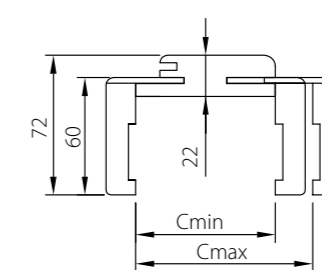

OŚCIEŻNICE TUNELE LISTWY

Ościeżnice regulowane

OR STANDARD

OR DELUXE

OR GRAND

OR MASTER

	A	B	C	D	E	F	G
60	600	624	644	680	750 / 790	644	618
70	700	724	744	780	850 / 890	744	718
80	800	824	844	880	950 / 990	844	818
90	900	924	944	980	1050 / 1090	944	918
100	1000	1024	1044	1080	1150 / 1190	1044	1018