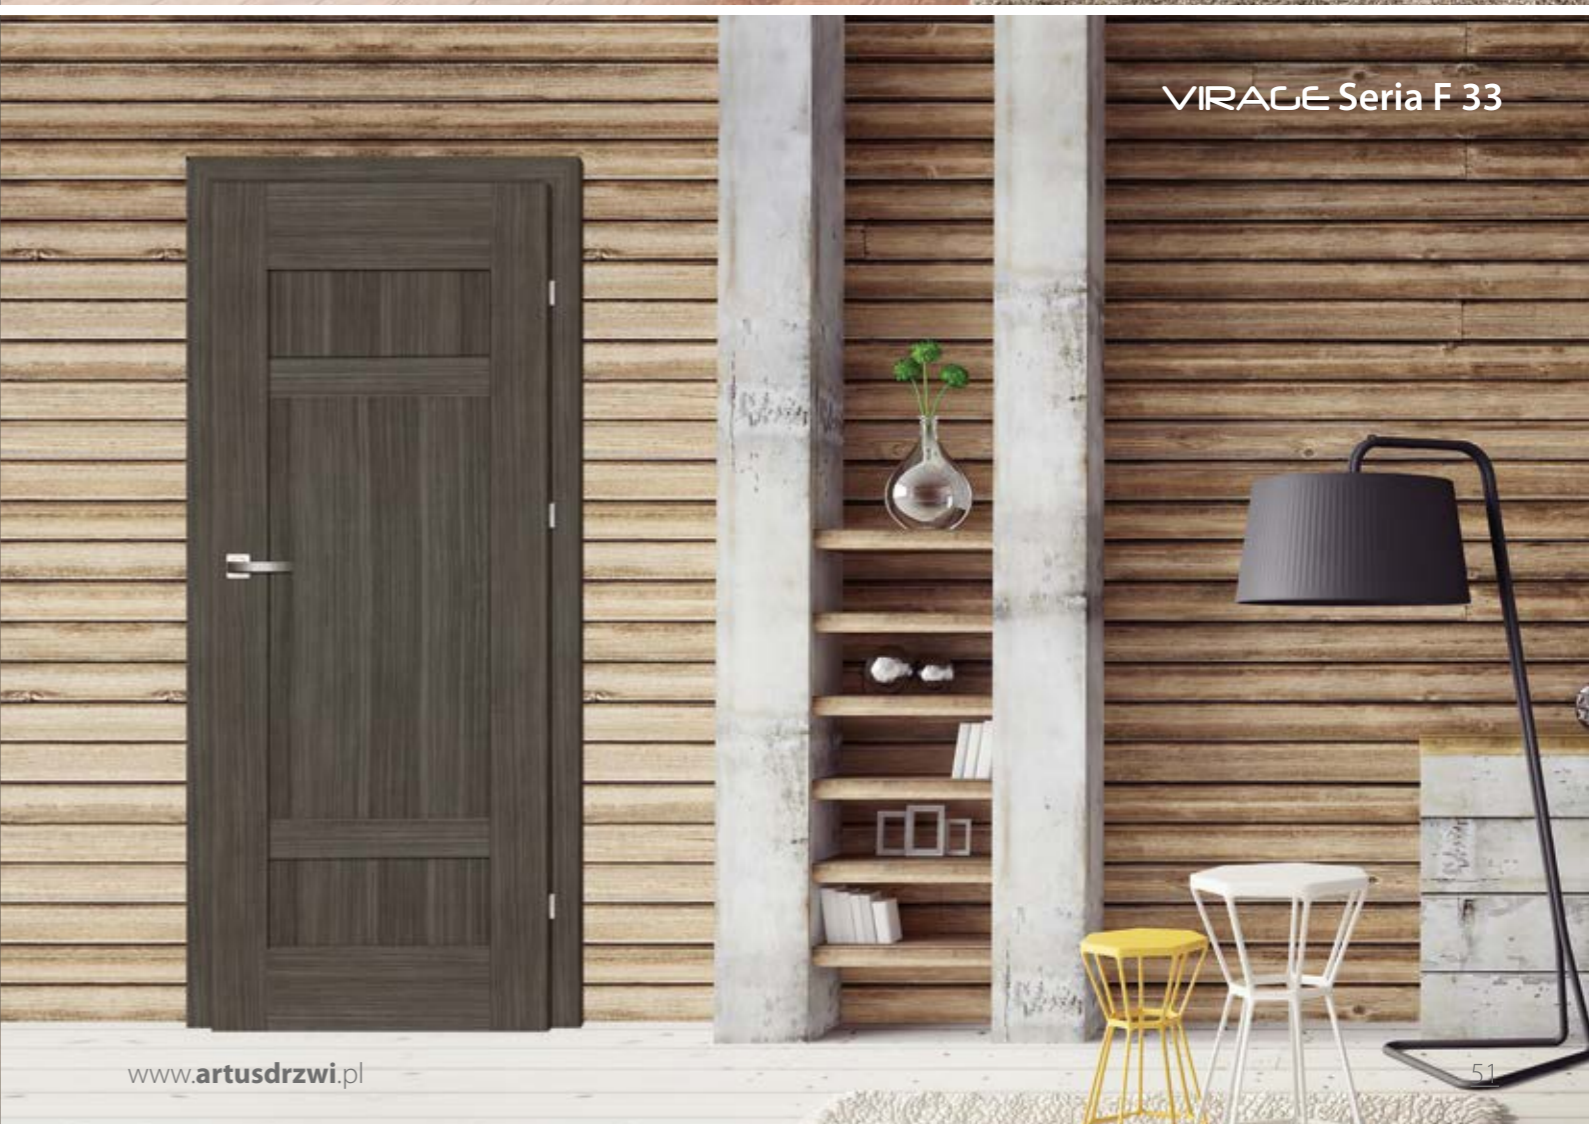

dąb leśny

ciemna trufla

VIRAGE Seria F 00

VIRAGE Seria F 11

VIRAGE Seria F 22

VIRAGE Seria F 33

VIRAGE Seria F

Nowość!

DRZWI WEWNĄTRZLOKALOWE RAMIAKOWE

Na wizualizacji model Virage F w okleinie Premium Jesion Szary

00

11

22

33

DOSTĘPNE SZEROKOŚCI DRZWI (cm)

CENY

Premium 429,00 zł netto / 527,67 zł brutto

Prestige 459,00 zł netto / 564,57 zł brutto

KONSTRUKCJA

- Skrzydło wykonane w technologii ramiakowej
- Ramiaki pionowe wykonane z płyty MDF o szerokości 140mm pokryte okleiną
- Ramiaki poziome dolny i górny o szerokości 200mm
- Płyciny wykonane z płyty MDF o grubości 16mm pokryte okleiną
- Okucia: 3 zawiasy czopowe
- Zamek: zasuwkowy, oszczędnościowy, pod wkładkę patentową lub z blokadą