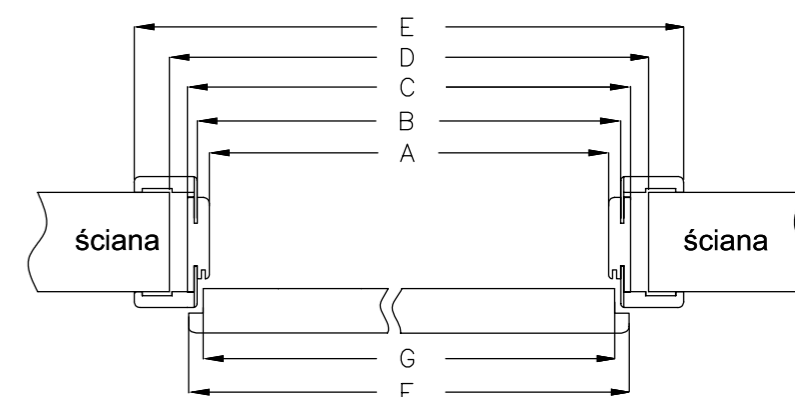

OŚCIEŻNICE TUNELE LISTWY

Ościeżnice regulowane

OR STANDARD

OR DELUXE

OR GRAND

OR MASTER

	A	B	C	D	E	F	G
60	600	624	644	680	750 / 790	644	618
70	700	724	744	780	850 / 890	744	718
80	800	824	844	880	950 / 990	844	818
90	900	924	944	980	1050 / 1090	944	918
100	1000	1024	1044	1080	1150 / 1190	1044	1018