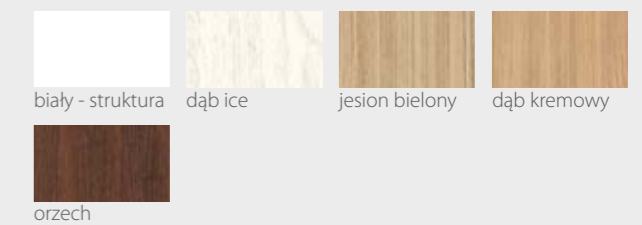

KOLORYSTYKA

Premium