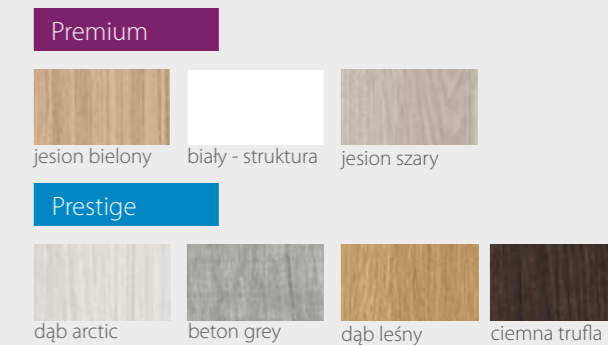

KOLORYSTYKA

00

01

02

DOSTĘPNE SZEROKOŚCI DRZWI (cm)

CENY

Premium **489,00 zł netto / 601,47 zł brutto**

Prestige **519,00 zł netto / 638,37 zł brutto**