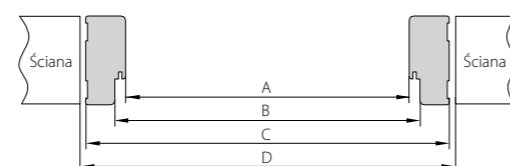

Ościeżnice stałe

OŚCIEŻNICA SOFT

Premium Prestige 169,00 zł netto 207,87 zł brutto

ĆWIERCWAŁEK*

(dostępny w kolorach: Calvados, Orzech, Jesion Bielony, Wiąz Grey, Dąb Szary, Beton Grey, Beton Dark)

*dostępny do wyczerpania zapasów

Premium Prestige 26,00 zł netto 31,98 zł brutto

Przekrój poziomy

Do drzwi jednoskrzydłowych

	A	B	C	D
60	600	624	690	720
70	700	724	790	820
80	800	824	890	920
90	900	924	990	1020
100	1000	1024	1090	1120

wymiary [mm] zgodne z Polską Normą

OPASKA MASKUJĄCA (60mm)

Premium Prestige 39,00 zł netto 47,97 zł brutto

INFORMACJE DODATKOWE

- **Przycinanie drzwi:**
  Wszystkie drzwi naszej produkcji można samodzielnie przyciąć maksymalnie o 40mm.
- **Pielęgnacja:**
  Aby drzwi wyglądały zawsze ładnie i długo spełniały swoje funkcje należy stosować preparaty typu Pronto do drewna. Zabrania się używania do pielęgnacji rozpuszczalników, środków żrących, ściernych i wody.
- W skrzydłach serii **River**, **Virage**, **Evri** i **Verso** w ramiakach pionowych u góry felc może się różnić kolorystycznie od koloru całego skrzydła.

Kolorystyka

Do produkcji naszych drzwi używamy tylko **najwyższej jakości folii polipropylenowej**.

Premium

Prestige