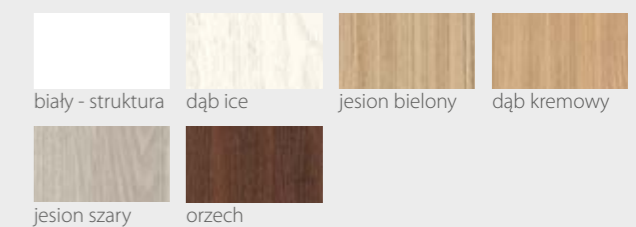

KOLORYSTYKA

Premium