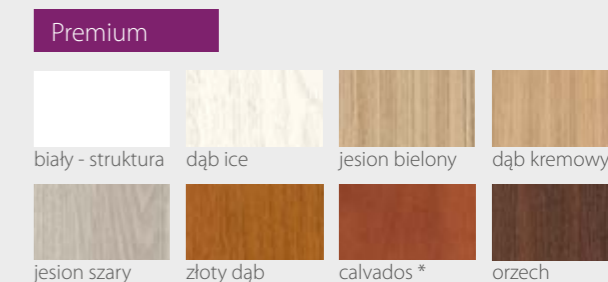

KOLORYSTYKA

* do wyczerpania zapasów

DOSTĘPNE SZEROKOŚCI DRZWI (cm)

CENY

Premium **359,00 zł netto / 441,57 zł brutto**