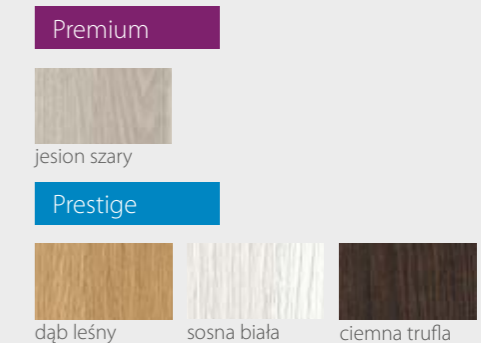

KOLORYSTYKA