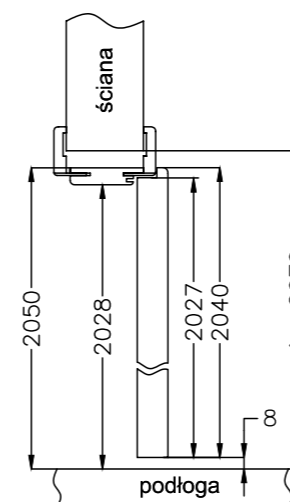

OŚCIEŻNICE TUNELE LISTWY

Ościeżnice regulowane

OR STANDARD

OR DELUXE

OR GRAND

OR MASTER

	A	B	C	D	E	F	G
60	600	624	644	680	750 / 790	644	618
70	700	724	744	780	850 / 890	744	718
80	800	824	844	880	950 / 990	844	818
90	900	924	944	980	1050 / 1090	944	918
100	1000	1024	1044	1080	1150 / 1190	1044	1018