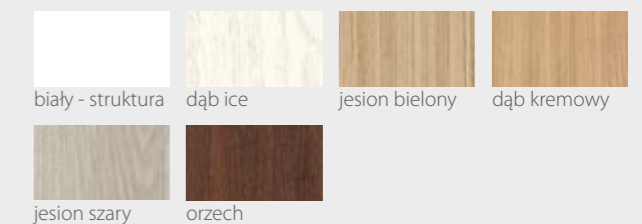

KOLORYSTYKA

Premium