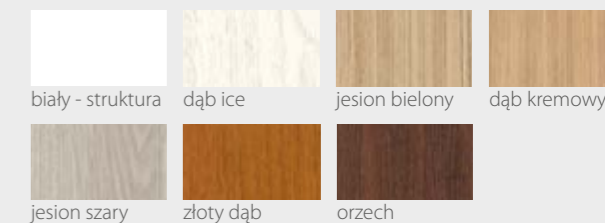

KOLORYSTYKA

Premium