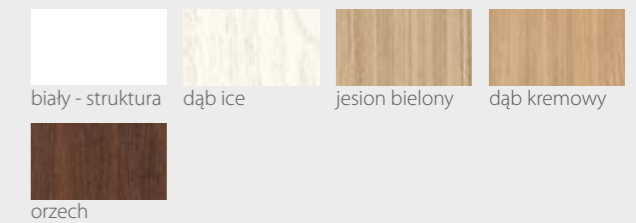

KOLORYSTYKA

Premium