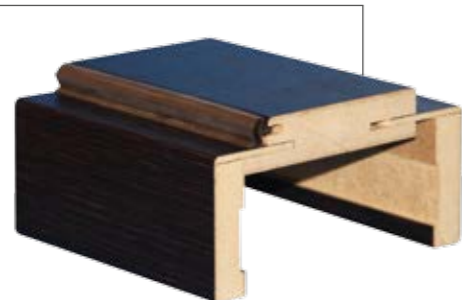

Ościeżnica regulowana

Ościeżnica regulowana wykonana jest z płyty drewnopochodnej MDF o wysokich parametrach. Od strony ekspozycyjnej ościeżnica pokryta jest w całości folią dekoracyjną.

W celu wpasowania się do odpowiedniej grubości muru ościeżnica posiada duży zakres regulacji od 75 mm do 567 mm.

ościeżnica regulowana

DOPLATY:

- Ościeżnice do drzwi 2-skrzydłowych dopłata **30%**
- Kątownik o zwiększonej regulacji o 20mm dopłata **20,00 zł netto / 24,60 zł brutto**
- Zmiana wymiarów:
  - szerokość: dopłata **20%**
  - wysokość: dopłata **20%**
  - szerokość i wysokość: dopłata **30%**

Kątownik do ościeżnicy regulowanej (komplet na jedną stronę):

- OR STANDARD **80,00 zł netto / 98,40 zł brutto**
- OR DELUXE **100,00 zł netto / 123,00 zł brutto**
- OR GRAND **120,00 zł netto / 147,60 zł brutto**
- OR MASTER **140,00 zł netto / 172,20 zł brutto**

ZAKRES REGULACJI OŚCIEŻNICY

Szerokość muru

lp.	C	C	OR STANDARD		OR DELUXE		OR GRAND		OR MASTER	
			Premium	Prestige	Premium	Prestige	Premium	Prestige	Premium	Prestige
			Cena netto / Cena brutto		Cena netto / Cena brutto		Cena netto / Cena brutto		Cena netto / Cena brutto	
1	75	95	275,00 zł	338,25 zł	305,00 zł	375,15 zł	335,00 zł	412,05 zł	375,00 zł	461,25 zł
2	95	115	279,00 zł	343,17 zł	309,00 zł	380,07 zł	339,00 zł	416,97 zł	379,00 zł	466,17 zł
3	120	140	284,00 zł	349,32 zł	314,00 zł	386,22 zł	344,00 zł	423,12 zł	384,00 zł	472,32 zł
4	140	160	289,00 zł	355,47 zł	319,00 zł	392,37 zł	349,00 zł	429,27 zł	389,00 zł	478,47 zł
5	160	180	299,00 zł	367,77 zł	329,00 zł	404,67 zł	359,00 zł	441,57 zł	399,00 zł	490,77 zł
6	180	200	309,00 zł	380,07 zł	339,00 zł	416,97 zł	369,00 zł	453,87 zł	409,00 zł	503,07 zł
7	200	220	319,00 zł	392,37 zł	349,00 zł	429,27 zł	379,00 zł	466,17 zł	419,00 zł	515,37 zł
8	220	240	329,00 zł	404,67 zł	359,00 zł	441,57 zł	389,00 zł	478,47 zł	429,00 zł	527,67 zł
9	240	260	339,00 zł	416,97 zł	369,00 zł	453,87 zł	399,00 zł	490,77 zł	439,00 zł	539,97 zł
10	260	280	349,00 zł	429,27 zł	379,00 zł	466,17 zł	409,00 zł	503,07 zł	449,00 zł	552,27 zł
11	280	300	359,00 zł	441,57 zł	389,00 zł	478,47 zł	419,00 zł	515,37 zł	459,00 zł	564,57 zł
12*	287	307	369,00 zł	453,87 zł	399,00 zł	490,77 zł	429,00 zł	527,67 zł	469,00 zł	576,87 zł
13*	307	327	379,00 zł	466,17 zł	409,00 zł	503,07 zł	439,00 zł	539,97 zł	479,00 zł	589,17 zł
14*	327	347	389,00 zł	478,47 zł	419,00 zł	515,37 zł	449,00 zł	552,27 zł	489,00 zł	601,47 zł
15*	347	367	399,00 zł	490,77 zł	429,00 zł	527,67 zł	459,00 zł	564,57 zł	499,00 zł	613,77 zł
16*	367	387	409,00 zł	503,07 zł	439,00 zł	539,97 zł	469,00 zł	576,87 zł	509,00 zł	626,07 zł
17*	387	407	419,00 zł	515,37 zł	449,00 zł	552,27 zł	479,00 zł	589,17 zł	519,00 zł	638,37 zł
18*	407	427	429,00 zł	527,67 zł	459,00 zł	564,57 zł	489,00 zł	601,47 zł	529,00 zł	650,67 zł
19*	427	447	439,00 zł	539,97 zł	469,00 zł	576,87 zł	499,00 zł	613,77 zł	539,00 zł	662,97 zł
20*	447	467	449,00 zł	552,27 zł	479,00 zł	589,17 zł	509,00 zł	626,07 zł	549,00 zł	675,27 zł
21*	467	487	459,00 zł	564,57 zł	489,00 zł	601,47 zł	519,00 zł	638,37 zł	559,00 zł	687,57 zł
22*	487	507	469,00 zł	576,87 zł	499,00 zł	613,77 zł	529,00 zł	650,67 zł	569,00 zł	699,87 zł
23*	507	527	479,00 zł	589,17 zł	509,00 zł	626,07 zł	539,00 zł	662,97 zł	579,00 zł	712,17 zł
24*	527	547	489,00 zł	601,47 zł	519,00 zł	638,37 zł	549,00 zł	675,27 zł	589,00 zł	724,47 zł
25*	547	567	499,00 zł	613,77 zł	529,00 zł	650,67 zł	559,00 zł	687,57 zł	599,00 zł	736,77 zł

* ościeżnice składające się z 2-elementów

Tunel regulowany