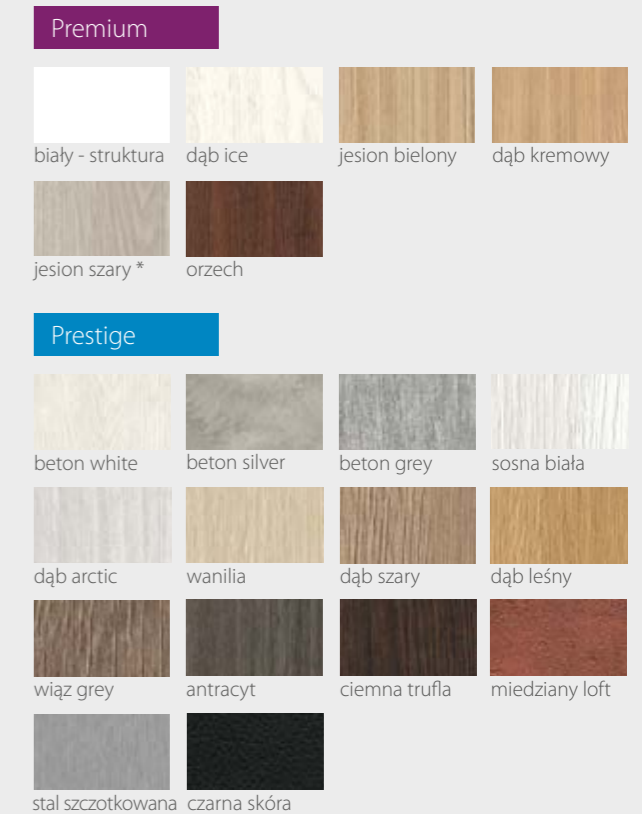

KOLORYSTYKA

* nie występuje ze wstawkami z aluminium