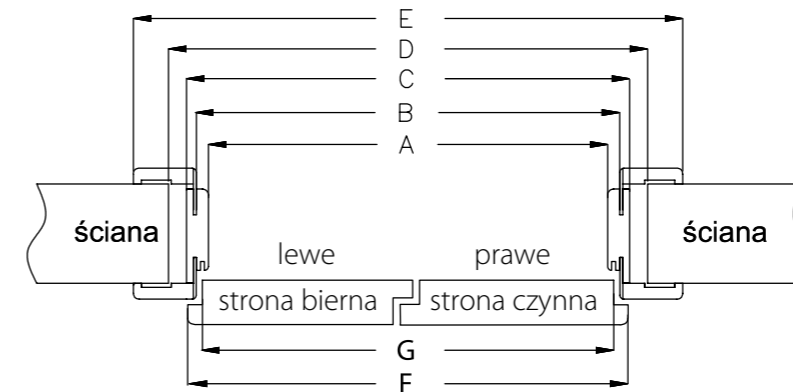

Komplet systemu przesuwego (naściennego) zawiera: prowadnicę (LEON SN 150, 180, 200) z okuciami, listwę dystansową oraz maskownicę. W przypadku systemu montowanego na tunelu regulowanym w komplecie znajdują się 2 dodatkowe listwy dystansowe.

SKRZYDŁO DRZWIOWE BEZPRZYLGOWE DOSTĘPNE O WYMIARACH (cm)

Drzwi pojedyncze:

UCHWYTY - na komplet wchodzi dwie sztuki

Cena jednej sztuki: 20,00 zł netto 24,60 zł brutto

Drzwi dwuskrzydłowe

CENA

drzwi 1-skrzydłowe x 2

	kombinacja	A	B	C	D	E opaska 6/8	F	G
110	644+544	1135	1159	1179	1215	1285/1325	1175	1149
120	644+644; 744+544	1235	1259	1279	1315	1385/1425	1275	1249
130	744+644; 844+544	1335	1359	1379	1415	1485/1525	1375	1349
140	844+644; 744+744; 944+544	1435	1459	1479	1515	1585/1625	1475	1449
150	944+644; 844+744	1535	1559	1579	1615	1685/1725	1575	1549
160	944+744; 844+844	1635	1659	1679	1715	1785/1825	1675	1649
170	944+844	1735	1759	1779	1815	1885/1925	1775	1749
180	944+944	1835	1859	1879	1915	1985/2025	1875	1849

- Skrzydła **virage** o szerokości 544mm występują tylko jako pełne (seria A 00).
- Wysokość skrzydeł i ościeżnic str. 83 i 86.
- Ościeżnice stałe:
  - pozycje C i D należy dodać 46mm,
  - pozycje A, B, F i G są takie same,
  - pozycja E nie dotyczy.

symbol	„60”	„70”	„80”	„90”
A	600	700	800	900
B	644	744	844	944
C	664	764	864	964
D	750	850	950	1050
S	644	744	844	944