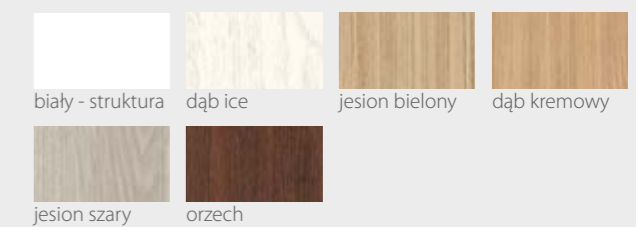

beton grey

sosna biała

wanilia

ciemna trufla

00 01 02 03

DOSTĘPNE SZEROKOŚCI DRZWI (cm)

60 70 80 90

CENY

Premium 459,00 zł netto / 564,57 zł brutto

Prestige 489,00 zł netto / 601,47 zł brutto

KONSTRUKCJA

- Skrzydło wykonane w technologii ramiakowej
- Ramiaki pionowe wykonane z płyty MDF o szerokości 140mm pokryte okleiną
- Ramiaki poziome dolny i górny o szerokości 200mm
- Płyciny wykonane z płyty MDF o grubości 16mm pokryte okleiną
- Okucia: 3 zawiasy czopowe
- Zamek: zasuwkowy, oszczędnościowy, pod wkładkę patentową lub z blokadą
- Szyba dekormat

OPCJE ZA DOPŁATĄ

- Tuleje wentylacyjne 20,00 zł netto / 24,60 zł brutto
- Podcięcie wentylacyjne 15,00 zł netto / 18,45 zł brutto
- Zmiana wymiarów:
  - szerokość: dopłata 20%
  - wysokość: dopłata 20%
  - szerokość i wysokość: dopłata 30%

KOLORYSTYKA

Premium