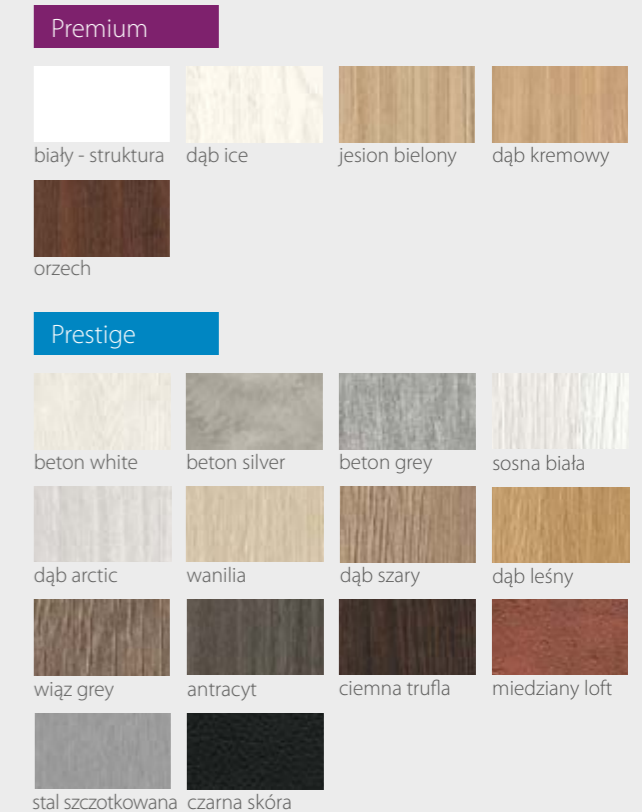

KOLORYSTYKA