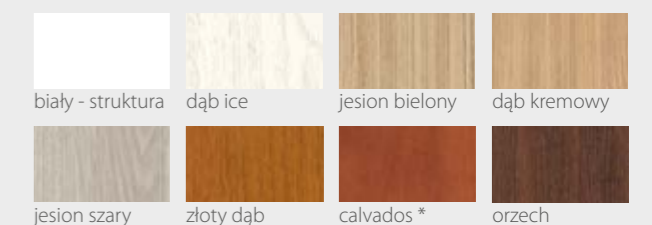

* skrzydła z felcem 2 cm dostępne tylko w kolekcji Premium, ramiaki pionowe o szerokości 120mm, ramiaki z klejunki - niedostępne

KOLORYSTYKA

Premium

Prestige

* do wyczerpania zapasów

River Seria B

DRZWI WEWNĄTRZLOKALOWE RAMIAKOWE