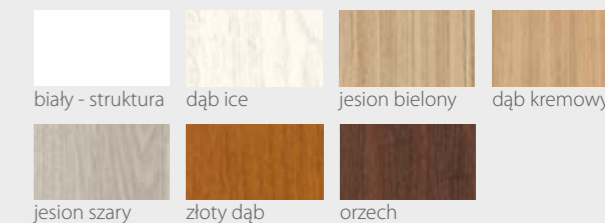

KOLORYSTYKA

Premium