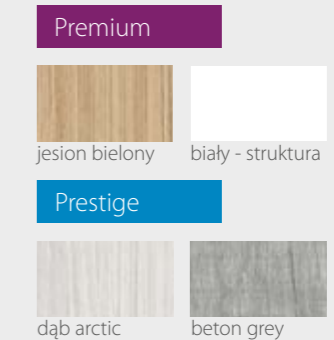

KOLORYSTYKA

00