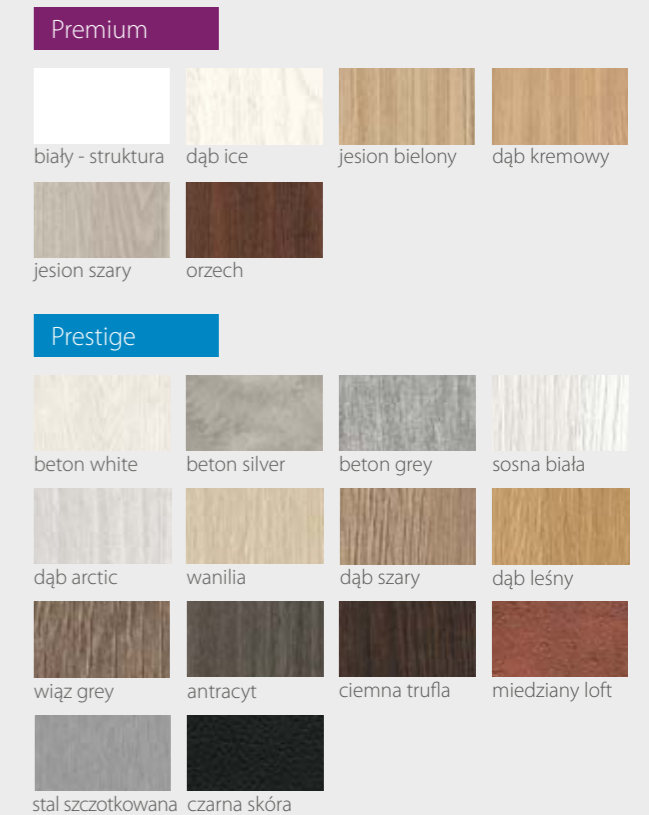

KOLORYSTYKA

Premium

biały - struktura	dąb ice	jesion bielony	dąb kremowy
jesion szary	orzech		

Prestige

beton white	beton silver	beton grey	sosna biała
dąb arctic	wanilia	dąb szary	dąb leśny
wiąz grey	antracyt	ciemna trufla	miedziany loft
stal szcztokowana	czarna skóra		

Prestige **459,00 zł netto / 564,57 zł brutto**

KONSTRUKCJA

- Skrzydło wykonane w technologii ramiakowej
- Ramiaki pionowe wykonane z płyty MDF lub z klejonki drewnianej obłożone płytą HDF, o szerokości 140mm pokryte okleiną
- Ramiaki poziome wykonane z płyty MDF o grubości 22mm pokryte okleiną
- Okucia: 3 zawiasy czopowe
- Zamek: zasuwkowy, oszczędnościowy, pod wkładkę patentową lub z blokadą
- Szyba dekormat

KOLORYSTYKA

DRZWI
WEWNĄTRZLOKALOWE
RAMIAKOWE

Virage

VIRAGE Seria A

DRZWI WEWNĄTRZLOKALOWE RAMIAKOWE

Wstawki z aluminium

Na wizualizacji model Virage A w okleinie Prestige-Beton Grey

00 01 02 03 04