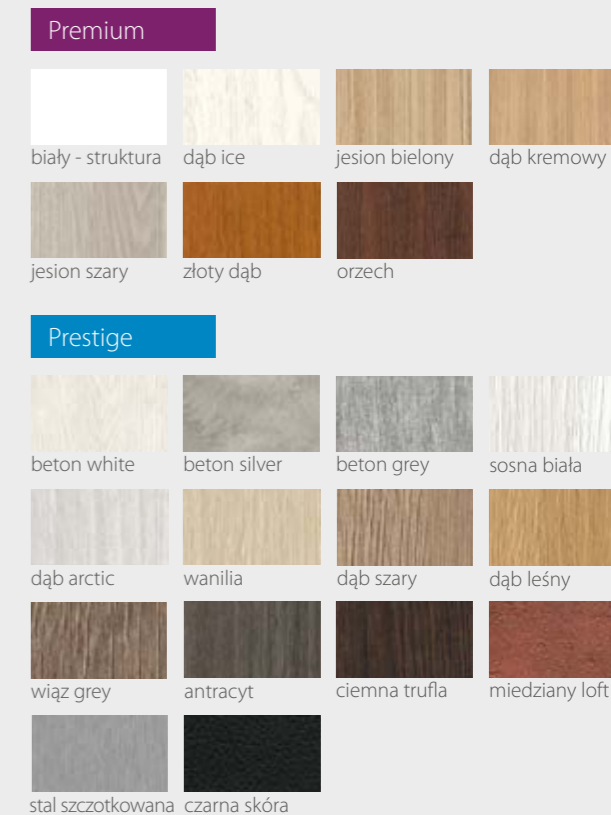

KOLORYSTYKA