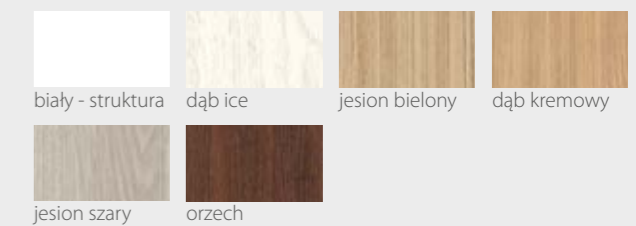

KOLORYSTYKA

Premium