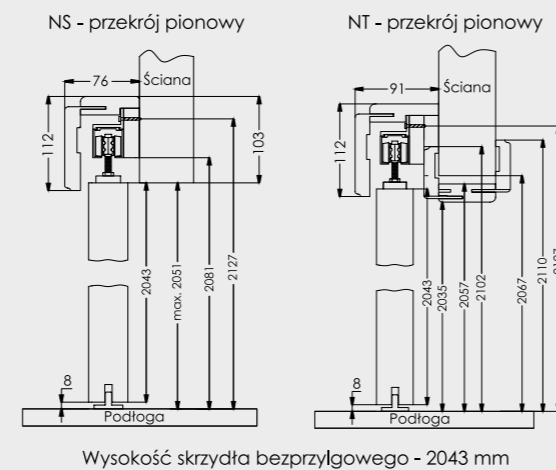

Komplet systemu przesuwego (naściennego) zawiera: prowadnicę (LEON SN 150, 180, 200) z okuciami, listwę dystansową oraz maskownicę. W przypadku systemu montowanego na tunelu regulowanym w komplecie znajdują się 2 dodatkowe listwy dystansowe.

SKRZYDŁO DRZWIOWE BEZPRZYLGOWE DOSTĘPNE O WYMIARACH (cm)

Drzwi pojedyncze:

UCHWYTY - na komplet wchodzi dwie sztuki

Cena jednej sztuki: 20,00 zł netto 24,60 zł brutto

Drzwi dwuskrzydłowe

CENA

drzwi 1-skrzydłowe x 2

	kombinacja	A	B	C	D	E opaska 6/8	F	G
110	644+544	1135	1159	1179	1215	1285/1325	1175	1149
120	644+644; 744+544	1235	1259	1279	1315	1385/1425	1275	1249
130	744+644; 844+544	1335	1359	1379	1415	1485/1525	1375	1349
140	844+644; 744+744; 944+544	1435	1459	1479	1515	1585/1625	1475	1449
150	944+644; 844+744	1535	1559	1579	1615	1685/1725	1575	1549
160	944+744; 844+844	1635	1659	1679	1715	1785/1825	1675	1649
170	944+844	1735	1759	1779	1815	1885/1925	1775	1749
180	944+944	1835	1859	1879	1915	1985/2025	1875	1849

- Skrzydła **virage** o szerokości 544mm występują tylko jako pełne (seria A 00).
- Wysokość skrzydeł i ościeżnic str. 83 i 86.
- Ościeżnice stałe:
  - pozycje C i D należy dodać 46mm,
  - pozycje A, B, F i G są takie same,
  - pozycja E nie dotyczy.

symbol	„60”	„70”	„80”	„90”
A	600	700	800	900
B	644	744	844	944
C	664	764	864	964
D	750	850	950	1050
S	644	744	844	944