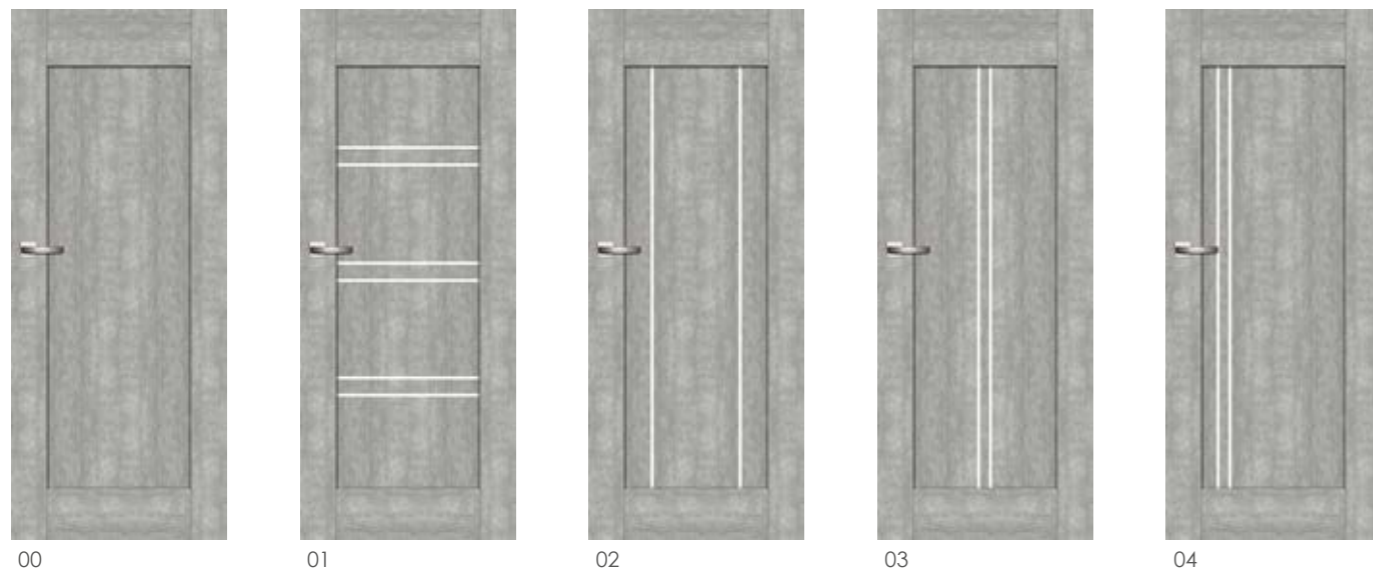

KOLORYSTYKA

DRZWI
WEWNĄTRZLOKALOWE
RAMIAKOWE

Virage

VIRAGE Seria A

DRZWI WEWNĄTRZLOKALOWE RAMIAKOWE

Wstawki z aluminium

Na wizualizacji model Virage A w okleinie Prestige-Beton Grey

00 01 02 03 04

DOSTĘPNE SZEROKOŚCI DRZWI (cm)

CENY SERIA A00

Premium 429,00 zł netto / 527,67 zł brutto

Prestige 459,00 zł netto / 564,57 zł brutto

CENY SERIA A01 - A04

Premium 489,00 zł netto / 601,47 zł brutto

Prestige 519,00 zł netto / 638,37 zł brutto