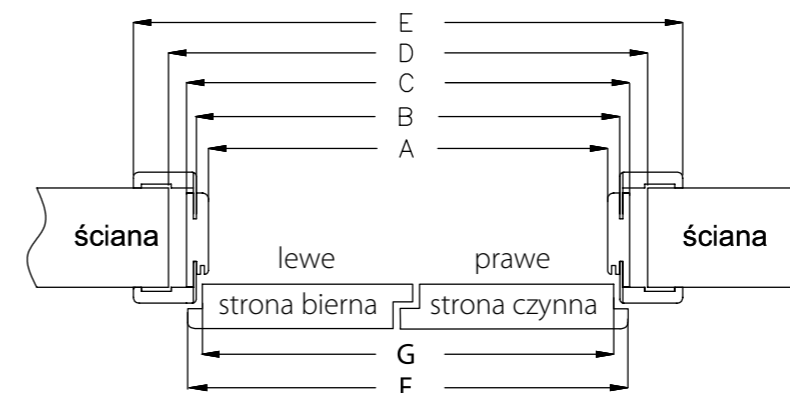

Komplet systemu przesuwnego (naściennego) zawiera: prowadnicę (LEON SN 150, 180, 200) z okuciami, listwę dystansową oraz maskownicę. W przypadku systemu montowanego na tunelu regulowanym w komplecie znajdują się 2 dodatkowe listwy dystansowe.

SKRZYDŁO DRZWIOWE BEZPRZYLGOWE DOSTĘPNE O WYMIARACH (cm)

Drzwi pojedyncze:

UCHWYTY - na komplet wchodzi dwie sztuki

Cena jednej sztuki: 20,00 zł netto 24,60 zł brutto

Drzwi dwuskrzydłowe

CENA

drzwi 1-skrzydłowe x 2

	kombinacja	A	B	C	D	E opaska 6/8	F	G
110	644+544	1135	1159	1179	1215	1285/1325	1175	1149
120	644+644; 744+544	1235	1259	1279	1315	1385/1425	1275	1249
130	744+644; 844+544	1335	1359	1379	1415	1485/1525	1375	1349
140	844+644; 744+744; 944+544	1435	1459	1479	1515	1585/1625	1475	1449
150	944+644; 844+744	1535	1559	1579	1615	1685/1725	1575	1549
160	944+744; 844+844	1635	1659	1679	1715	1785/1825	1675	1649
170	944+844	1735	1759	1779	1815	1885/1925	1775	1749
180	944+944	1835	1859	1879	1915	1985/2025	1875	1849

- Skrzydła **virage** o szerokości 544mm występują tylko jako pełne (seria A 00).
- Wysokość skrzydeł i ościeżnic str. 83 i 86.
- Ościeżnice stałe:
  - pozycje C i D należy dodać 46mm,
  - pozycje A, B, F i G są takie same,
  - pozycja E nie dotyczy.

symbol	„60”	„70”	„80”	„90”
A	600	700	800	900
B	644	744	844	944
C	664	764	864	964
D	750	850	950	1050
S	644	744	844	944