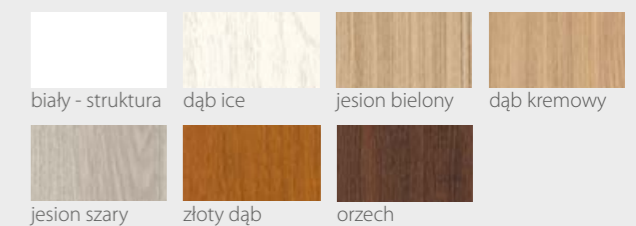

KOLORYSTYKA

Premium