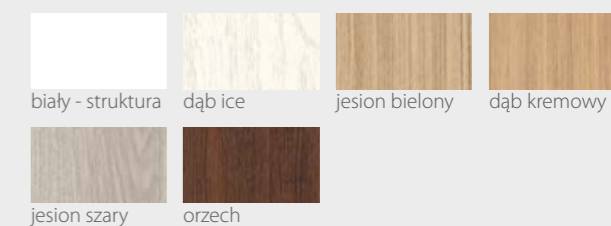

KOLORYSTYKA

Premium