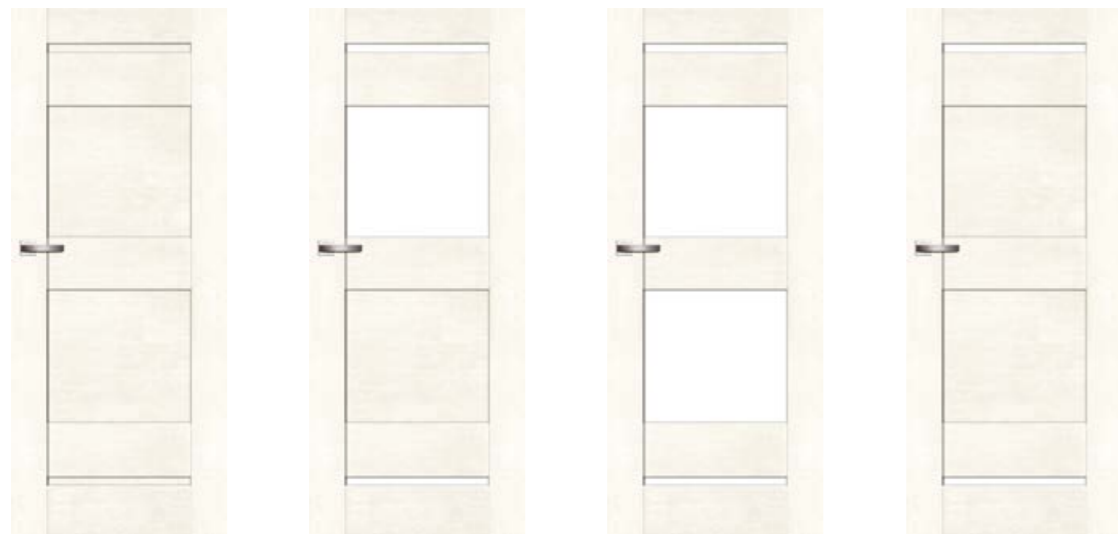

River Seria I

DRZWI RAMIAKOWE WEWNĄTRZLOKALOWE

00

01

02

03

DOSTĘPNE SZEROKOŚCI DRZWI (cm)

CENY

Premium **429,00 zł netto / 527,67 zł brutto**

Prestige **459,00 zł netto / 564,57 zł brutto**

KONSTRUKCJA

- Skrzydło wykonane w technologii ramiakowej
- Ramiaki pionowe wykonane z płyty MDF lub z klejonki drewnianej obłożone płytą HDF, o szerokości 140mm pokryte okleiną
- Ramiaki poziome wykonane z płyty MDF o grubości 22mm pokryte okleiną
- Okucia: 3 zawiasy czopowe
- Zamek: zasuwkowy, oszczędnościowy, pod wkładkę patentową lub z blokadą
- Szyba dekormat

OPCJE ZA DOPLATĄ

- Tuleje wentylacyjne **20,00 zł netto / 24,60 zł brutto**
- Podcięcie wentylacyjne **15,00 zł netto / 18,45 zł brutto**
- Ramiak drewniany **30,00 zł netto / 36,90 zł brutto**
- Zmiana wymiarów:
  - szerokość: dopłata **20%**
  - wysokość: dopłata **20%**
  - szerokość i wysokość: dopłata **30%**

KOLORYSTYKA