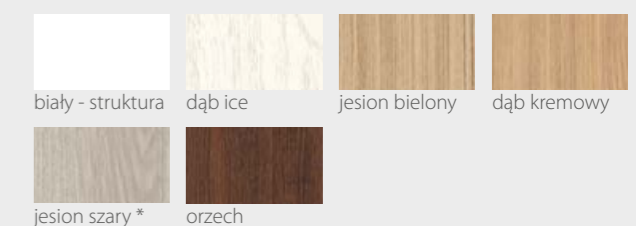

KOLORYSTYKA

Premium