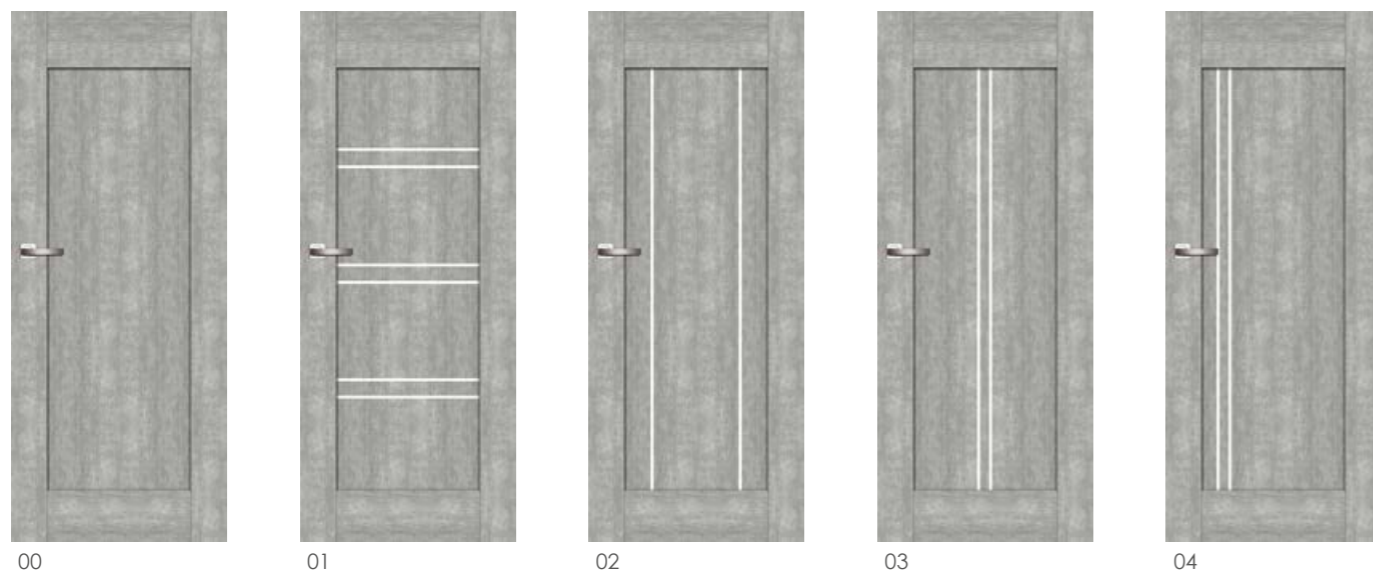

00 01 02 03 04

DOSTĘPNE SZEROKOŚCI DRZWI (cm)

CENY SERIA A00

Premium 429,00 zł netto / 527,67 zł brutto

Prestige 459,00 zł netto / 564,57 zł brutto

CENY SERIA A01 - A04

Premium 489,00 zł netto / 601,47 zł brutto

Prestige 519,00 zł netto / 638,37 zł brutto

KONSTRUKCJA

- Skrzydło wykonane w technologii ramiakowej
- Ramiaki pionowe wykonane z płyty MDF o szerokości 140mm pokryte okleiną
- Ramiaki poziome dolny i górny o szerokości 200mm
- Płyciny wykonane z płyty MDF o grubości 16mm pokryte okleiną
- Okucia: 3 zawiasy czopowe
- Zamek: zasuwkowy, oszczędnościowy, pod wkładkę patentową lub z blokadą

OPCJE ZA DOPŁATĄ

- Tuleje wentylacyjne 20,00 zł netto / 24,60 zł brutto
- Podcięcie wentylacyjne 15,00 zł netto / 18,45 zł brutto
- Zmiana wymiarów:
  - szerość : dopłata 20%
  - wysokość: dopłata 20%
  - szerość i wysokość: dopłata 30%