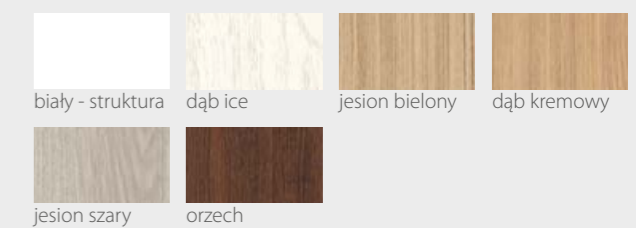

KOLORYSTYKA

Premium