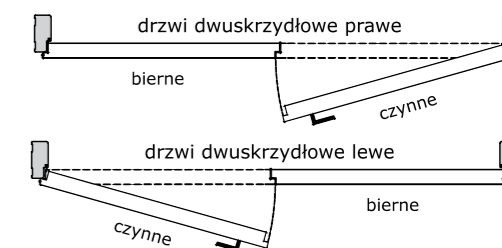

Drzwi dwuskrzydłowe

CENA

drzwi 1-skrzydłowe x 2

	kombinacja	A	B	C	D	E opaska 6/8	F	G
110	644+544	1135	1159	1179	1215	1285/1325	1175	1149
120	644+644; 744+544	1235	1259	1279	1315	1385/1425	1275	1249
130	744+644; 844+544	1335	1359	1379	1415	1485/1525	1375	1349
140	844+644; 744+744; 944+544	1435	1459	1479	1515	1585/1625	1475	1449
150	944+644; 844+744	1535	1559	1579	1615	1685/1725	1575	1549
160	944+744; 844+844	1635	1659	1679	1715	1785/1825	1675	1649
170	944+844	1735	1759	1779	1815	1885/1925	1775	1749
180	944+944	1835	1859	1879	1915	1985/2025	1875	1849

- Skrzydła **virage** o szerokości 544mm występują tylko jako pełne (seria A 00).
- Wysokość skrzydeł i ościeżnic str. 83 i 86.
- Ościeżnice stałe:
  - pozycje C i D należy dodać 46mm,
  - pozycje A, B, F i G są takie same,
  - pozycja E nie dotyczy.

symbol	„60”	„70”	„80”	„90”
A	600	700	800	900
B	644	744	844	944
C	664	764	864	964
D	750	850	950	1050
S	644	744	844	944