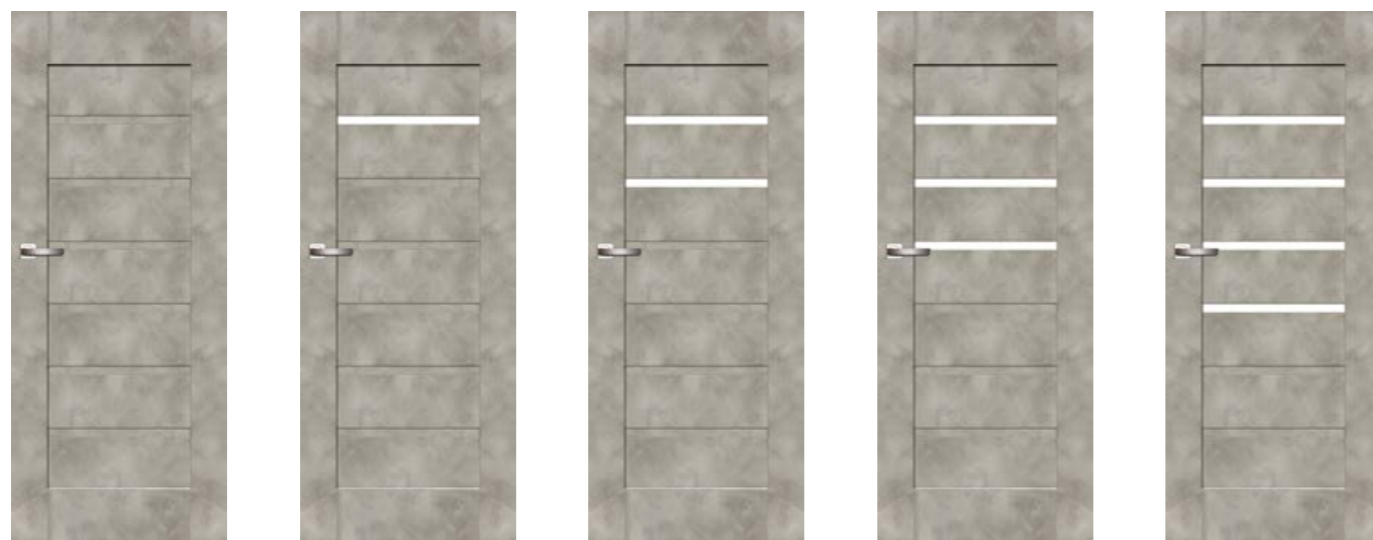

00 01 02 03 04