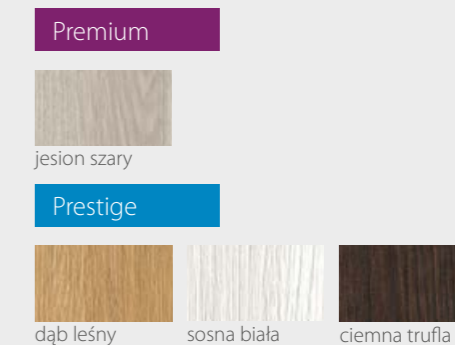

KOLORYSTYKA

Premium

jesion szary

Prestige

beton white

beton grey

sosna biała

wanilia

Premium **489,00 zł netto / 601,47 zł brutto**

Prestige **519,00 zł netto / 638,37 zł brutto**

KONSTRUKCJA

- Skrzydło wykonane w technologii ramiakowej
- Ramiaki pionowe wykonane z płyty MDF o szerokości 140mm pokryte okleiną
- Ramiaki poziome dolny i górny o szerokości 200mm
- Płyciny wykonane z płyty MDF o grubości 16mm pokryte okleiną
- Okucia: 3 zawiasy czopowe
- Zamek: zasuwkowy, oszczędnościowy, pod wkładkę patentową lub z blokadą
- Szyba dekormat

KOLORYSTYKA

**DRZWI
WEWNĄTRZLOKALOWE
RAMIAKOWE**

Verso

VERSO Seria A

DRZWI WEWNĄTRZLOKALOWE RAMIAKOWE

Na wizualizacji model Verso A w okleinie Prestige Beton Silver

00 01 02 03 04

05 06