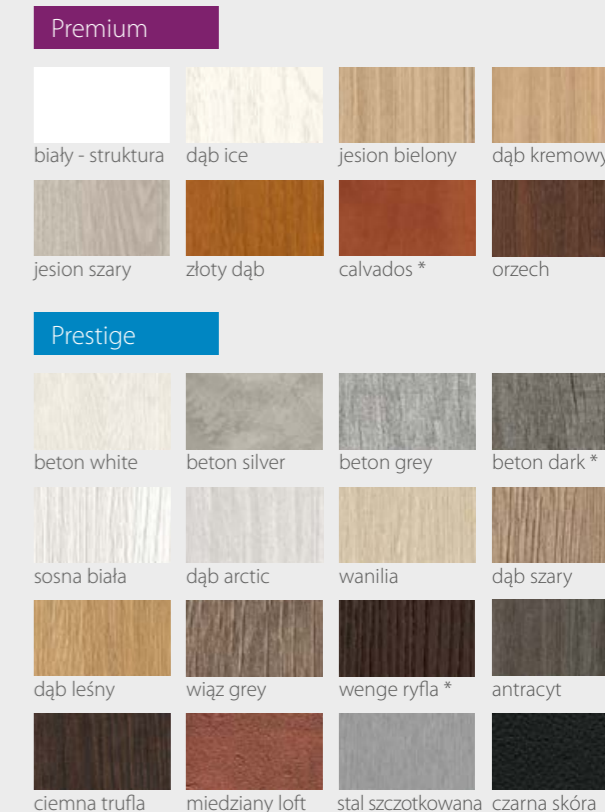

KOLORYSTYKA

* do wyczerpania zapasów