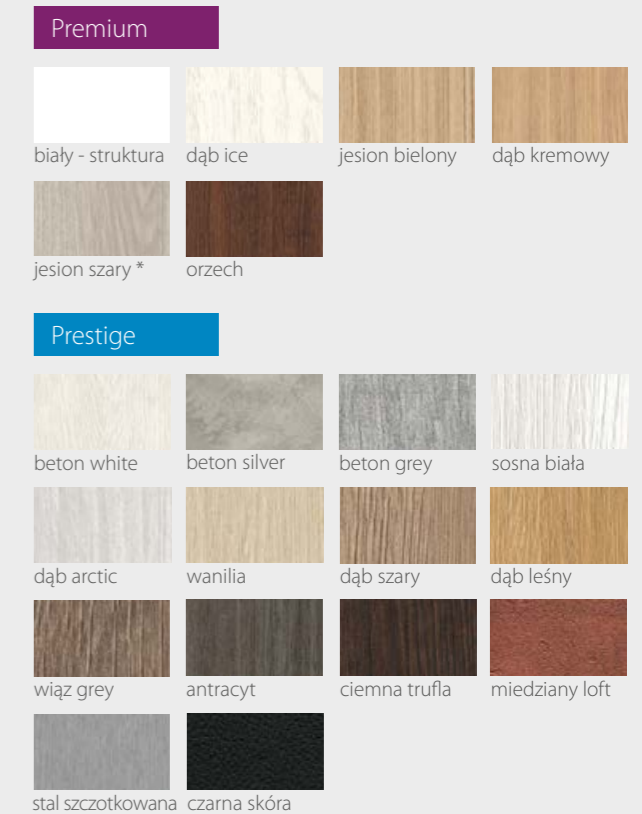

KOLORYSTYKA

Premium

Prestige

DRZWI
WEWNĄTRZLOKALOWE
RAMIAKOWE

Virage

VIRAGE Seria A

DRZWI WEWNĄTRZLOKALOWE RAMIAKOWE

Wstawki z aluminium

CENY SERIA A01 - A04

Premium 489,00 zł netto / 601,47 zł brutto

Prestige 519,00 zł netto / 638,37 zł brutto

KONSTRUKCJA

- Skrzydło wykonane w technologii ramiakowej
- Ramiaki pionowe wykonane z płyty MDF o szerokości 140mm pokryte okleiną
- Ramiaki poziome dolny i górny o szerokości 200mm
- Płyciny wykonane z płyty MDF o grubości 16mm pokryte okleiną
- Okucia: 3 zawiasy czopowe
- Zamek: zasuwkowy, oszczędnościowy, pod wkładkę patentową lub z blokadą

KOLORYSTYKA

* nie występuje ze wstawkami z aluminium

VIRAGE Seria B

DRZWI WEWNĄTRZLOKALOWE RAMIAKOWE

Wstawki z aluminium

Na wizualizacji model Virage B w okleinie Prestige Beton Grey

00 01 szyba mleczna 02 szyba mleczna 03 szyba mleczna 04 szyba przezroczysta

KOLORYSTYKA

Premium

jesion szary

Prestige

beton white

beton grey

sosna biała

wanilia