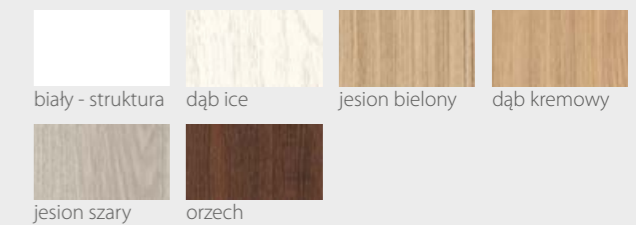

KOLORYSTYKA

Premium