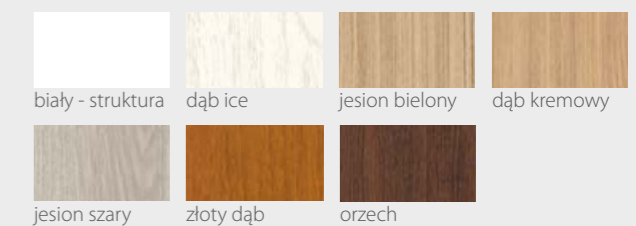

KOLORYSTYKA

Premium