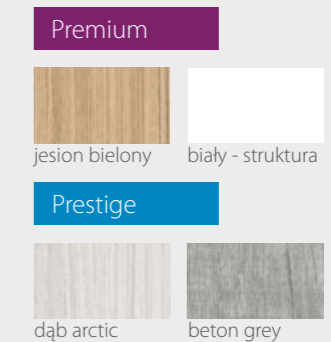

KOLORYSTYKA

00