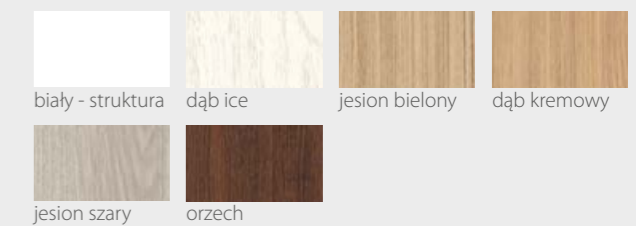

KOLORYSTYKA

Premium