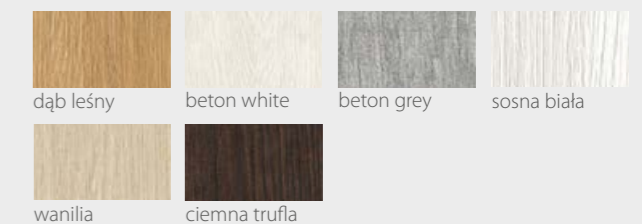

KOLORYSTYKA

Premium

jesion szary

Prestige

dąb leśny beton white beton grey sosna biała wanilia ciemna trufla

VERSO Seria F

Nowość!

DRZWI WEWNĄTRZLOKALOWE RAMIAKOWE