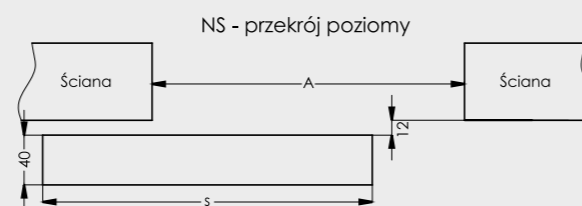

Oferujemy:

- NS - system montowany bezpośrednio na ścianę
- NT - system montowany z użyciem tunelu regulowanego