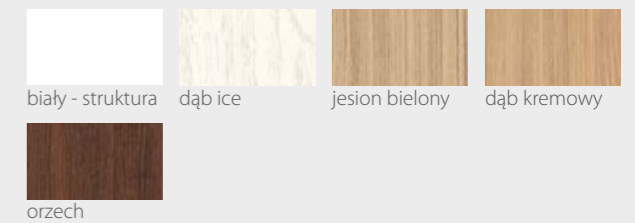

KONSTRUKCJA

- Skrzydło wykonane w technologii ramiakowej
- Ramiaki pionowe wykonane z płyty MDF lub z klejonej drewnianej obłożone płytą HDF, o szerokości 140mm pokryte okleiną
- Ramiaki poziome wykonane z płyty MDF o grubości 22mm pokryte okleiną
- Okucia: 3 zawiasy czopowe
- Zamek: zasuwkowy, oszczędnościowy, pod wkładkę patentową lub z blokadą
- Szyba dekormat
- Wstawki z aluminium

KOLORYSTYKA

Premium

Prestige

River Seria C2 Alu

DRZWI WEWNĄTRZLOKALOWE RAMIAKOWE

Wstawki z aluminium

Na wizualizacji model River Seria C2 Alu w okleinie Prestige Dąb Szary

00 01 02 03 04