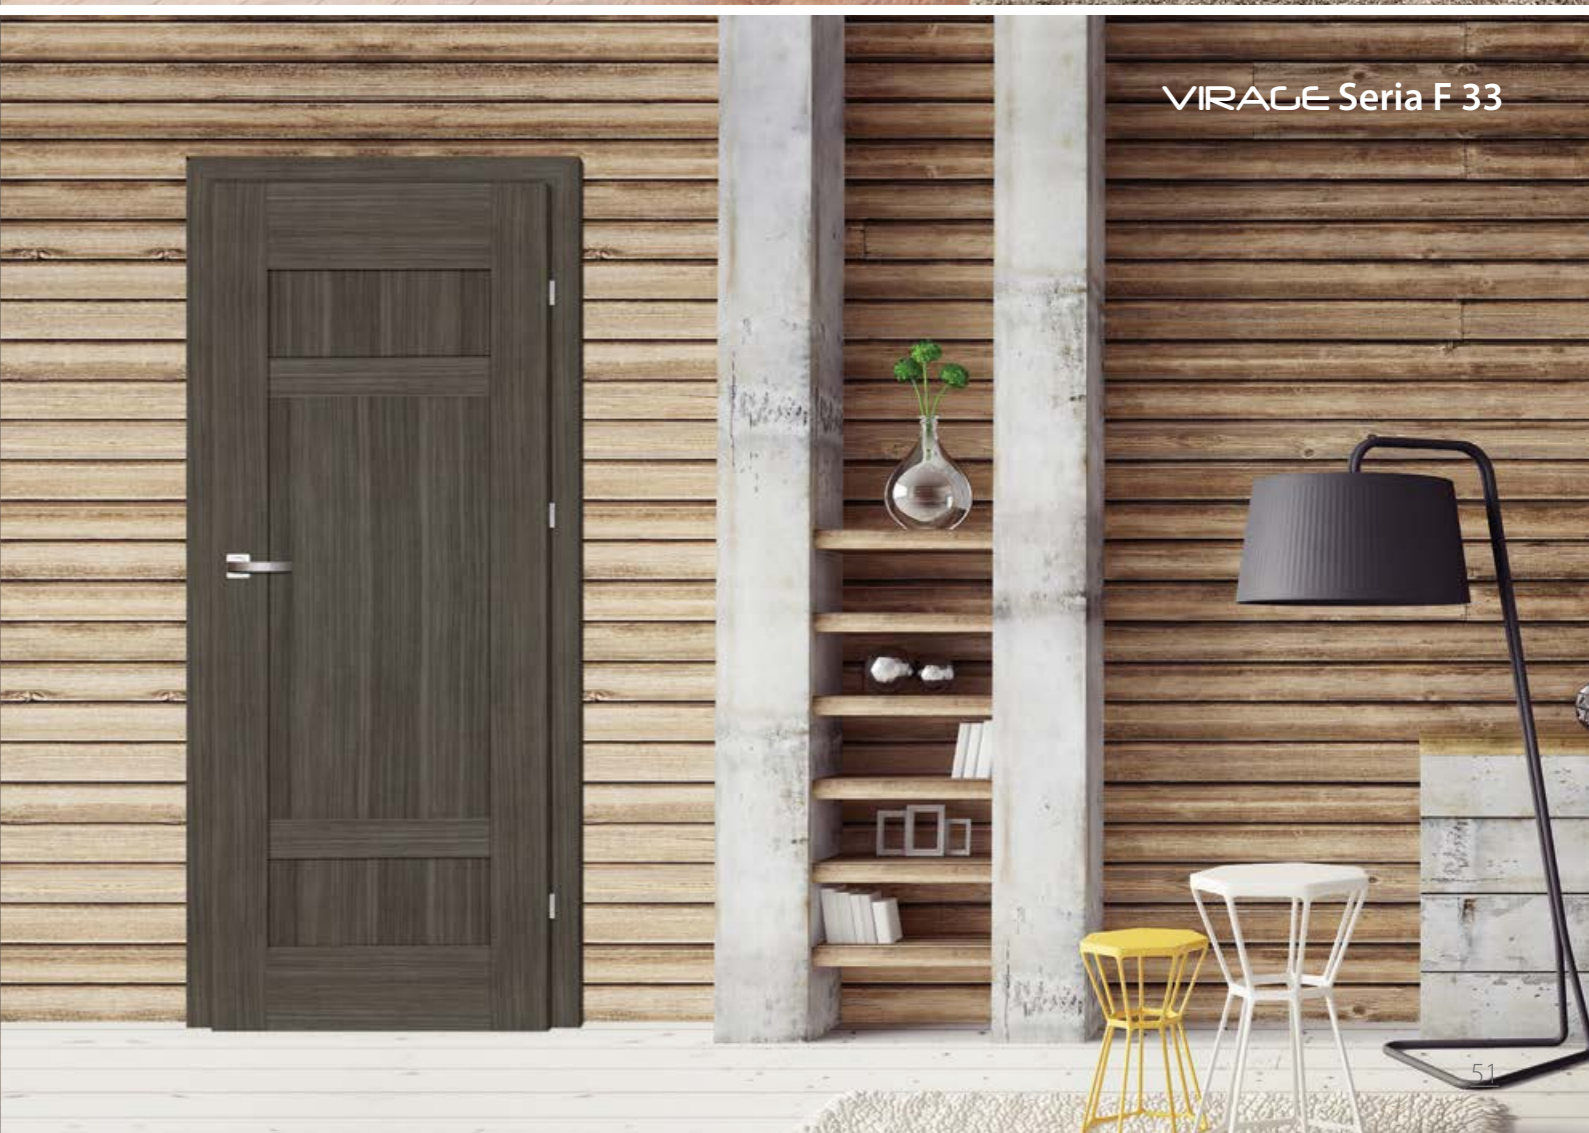

dąb leśny

ciemna trufla

VIRAGE Seria F 00

VIRAGE Seria F 11

VIRAGE Seria F 22

VIRAGE Seria F 33

VIRAGE Seria F

Nowość!

DRZWI WEWNĄTRZLOKALOWE RAMIAKOWE

Na wizualizacji model Virage F w okleinie Premium Jesion Szary

00 11 22 33

DOSTĘPNE SZEROKOŚCI DRZWI (cm)

CENY

Premium 429,00 zł netto / 527,67 zł brutto

Prestige 459,00 zł netto / 564,57 zł brutto