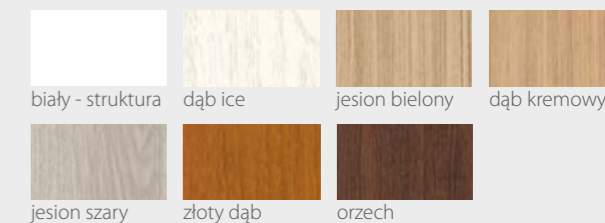

KOLORYSTYKA

Premium