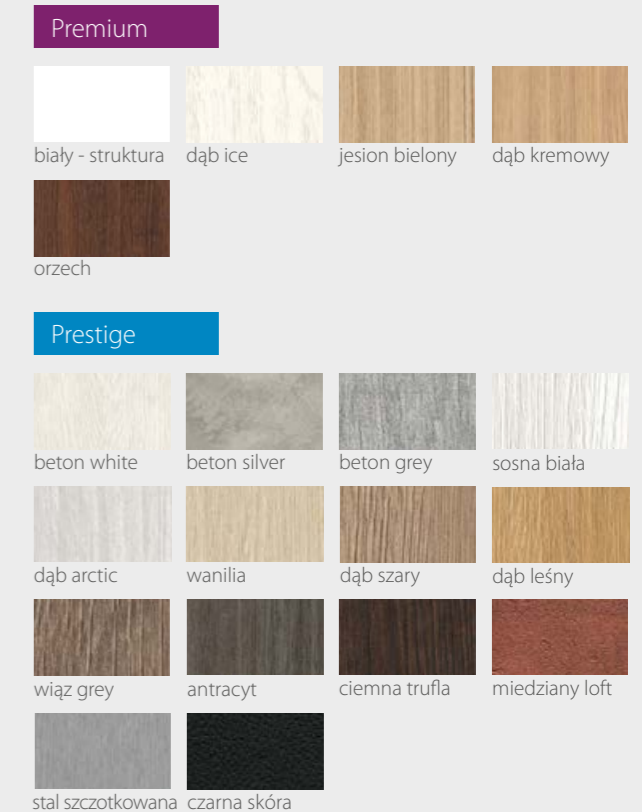

KOLORYSTYKA