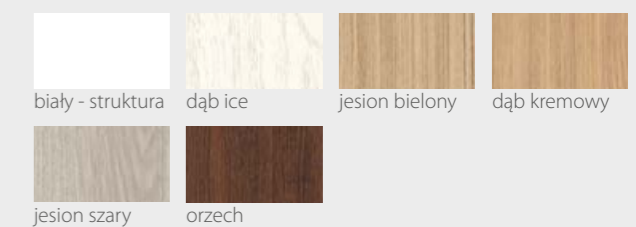

KOLORYSTYKA

Premium