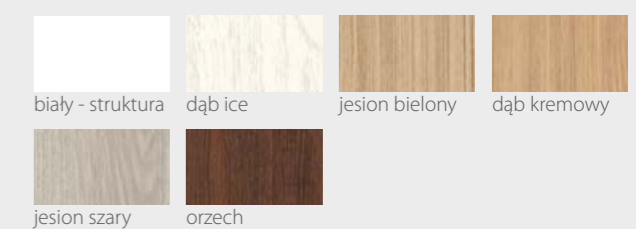

KOLORYSTYKA

Premium