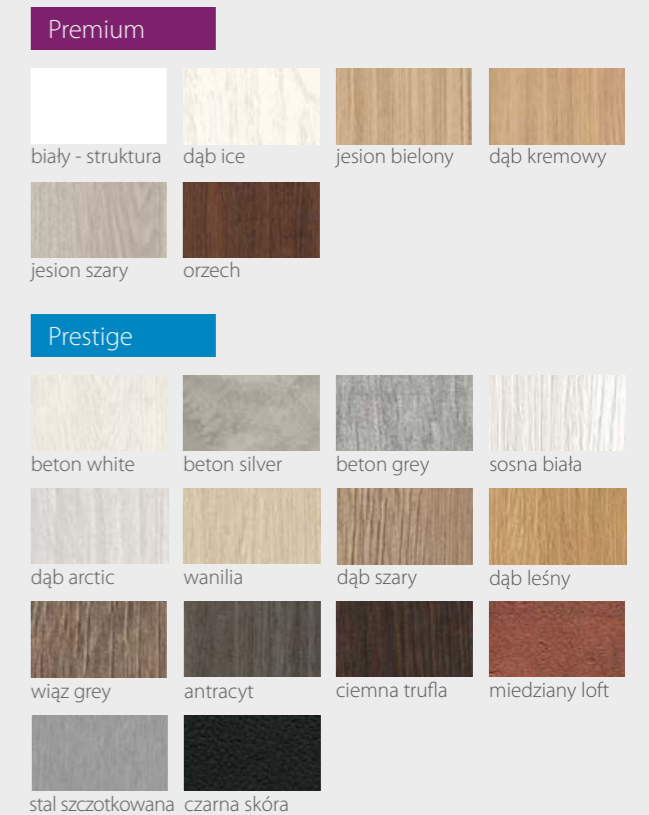

KOLORYSTYKA