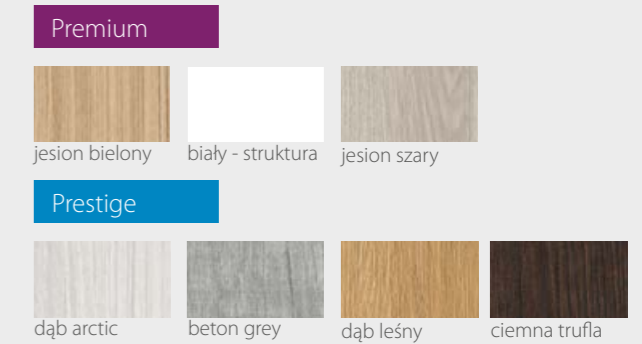

KOLORYSTYKA

00

01

02

DOSTĘPNE SZEROKOŚCI DRZWI (cm)

CENY

Premium **489,00 zł netto / 601,47 zł brutto**

Prestige **519,00 zł netto / 638,37 zł brutto**