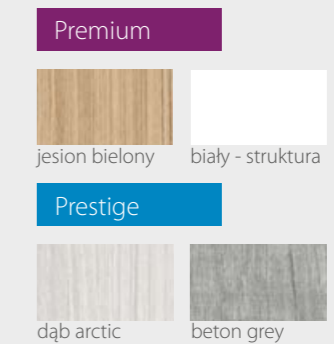

KOLORYSTYKA

00

01

DOSTĘPNE SZEROKOŚCI DRZWI (cm)

CENY

Premium **489,00 zł netto / 601,47 zł brutto**

Prestige **519,00 zł netto / 638,37 zł brutto**