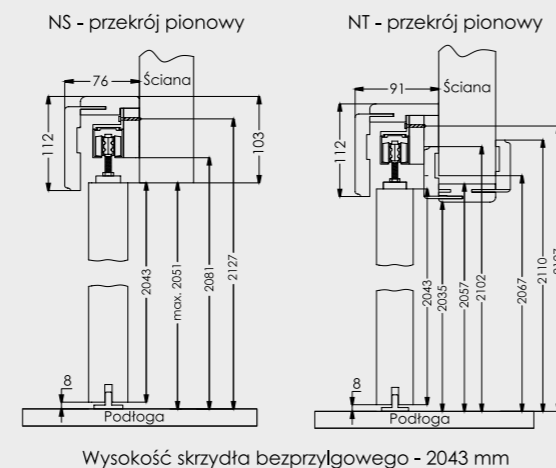

Komplet systemu przesuwnego (naściennego) zawiera: prowadnicę (LEON SN 150, 180, 200) z okuciami, listwę dystansową oraz maskownicę. W przypadku systemu montowanego na tunelu regulowanym w komplecie znajdują się 2 dodatkowe listwy dystansowe.

SKRZYDŁO DRZWIOWE BEZPRZYLGOWE DOSTĘPNE O WYMIARACH (cm)

Drzwi pojedyncze:

UCHWYTY - na komplet wchodzi dwie sztuki

Cena jednej sztuki: 20,00 zł netto 24,60 zł brutto

Drzwi dwuskrzydłowe

CENA

drzwi 1-skrzydłowe x 2

	kombinacja	A	B	C	D	E opaska 6/8	F	G
110	644+544	1135	1159	1179	1215	1285/1325	1175	1149
120	644+644; 744+544	1235	1259	1279	1315	1385/1425	1275	1249
130	744+644; 844+544	1335	1359	1379	1415	1485/1525	1375	1349
140	844+644; 744+744; 944+544	1435	1459	1479	1515	1585/1625	1475	1449
150	944+644; 844+744	1535	1559	1579	1615	1685/1725	1575	1549
160	944+744; 844+844	1635	1659	1679	1715	1785/1825	1675	1649
170	944+844	1735	1759	1779	1815	1885/1925	1775	1749
180	944+944	1835	1859	1879	1915	1985/2025	1875	1849

- Skrzydła **virage** o szerokości 544mm występują tylko jako pełne (seria A 00).
- Wysokość skrzydeł i ościeżnic str. 83 i 86.
- Ościeżnice stałe:
  - pozycje C i D należy dodać 46mm,
  - pozycje A, B, F i G są takie same,
  - pozycja E nie dotyczy.

symbol	„60”	„70”	„80”	„90”
A	600	700	800	900
B	644	744	844	944
C	664	764	864	964
D	750	850	950	1050
S	644	744	844	944