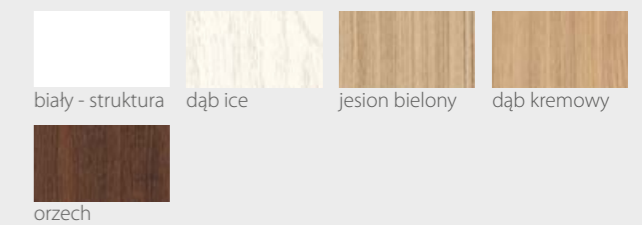

KOLORYSTYKA

Premium