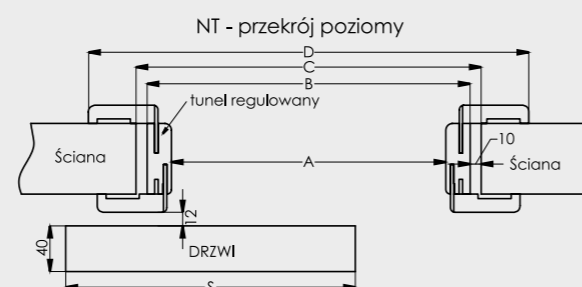

Oferujemy:

- NS - system montowany bezpośrednio na ścianę
- NT - system montowany z użyciem tunelu regulowanego