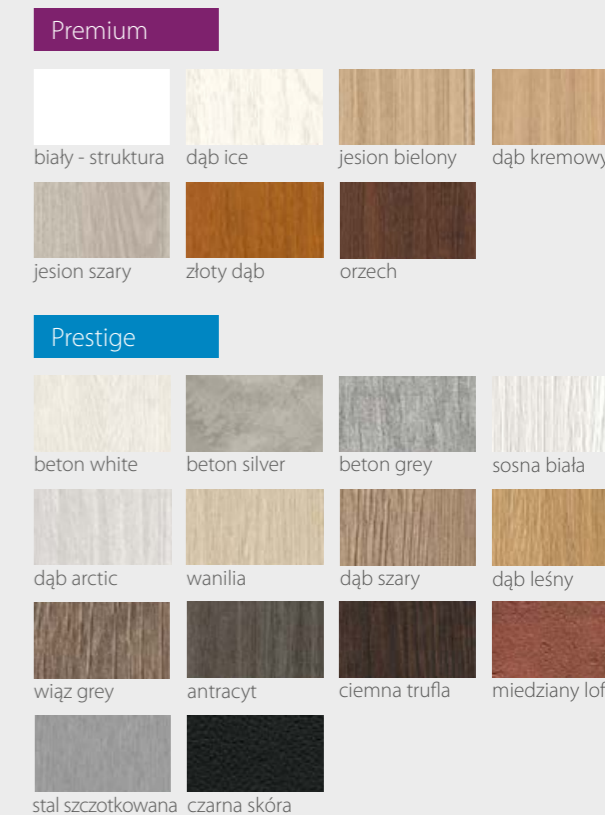

KOLORYSTYKA