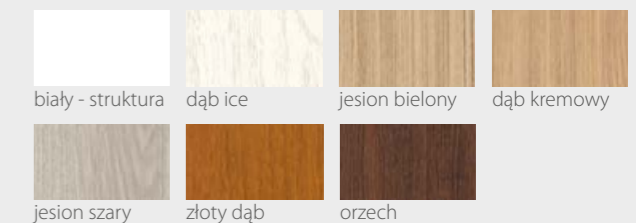

KOLORYSTYKA

Premium