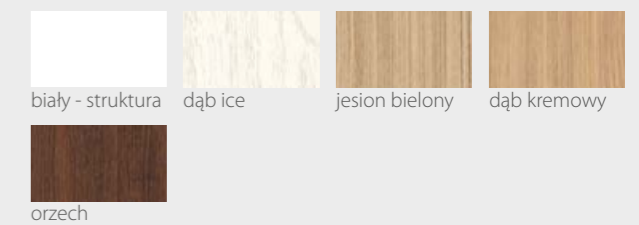

KOLORYSTYKA

Premium