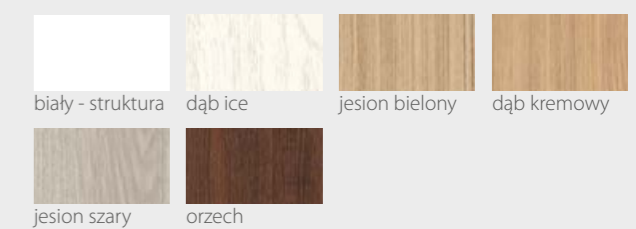

KOLORYSTYKA

Premium