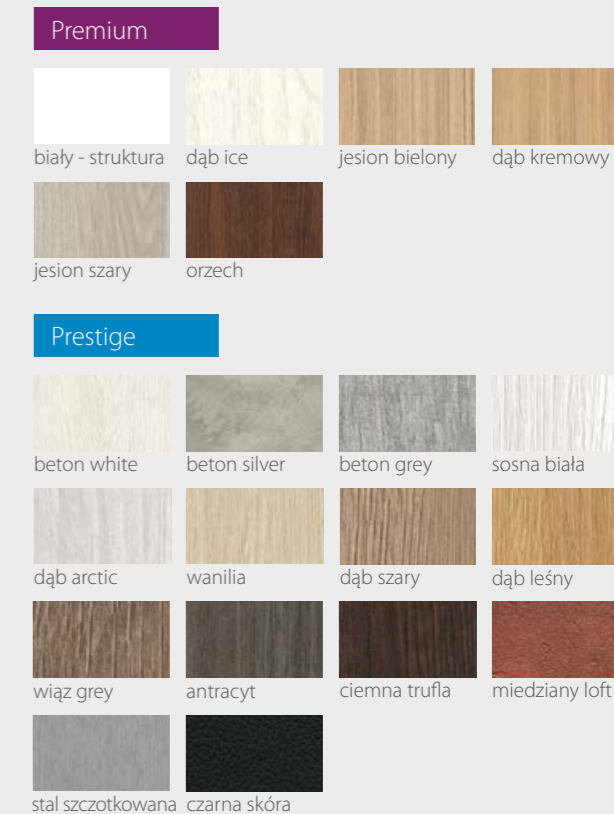

KOLORYSTYKA