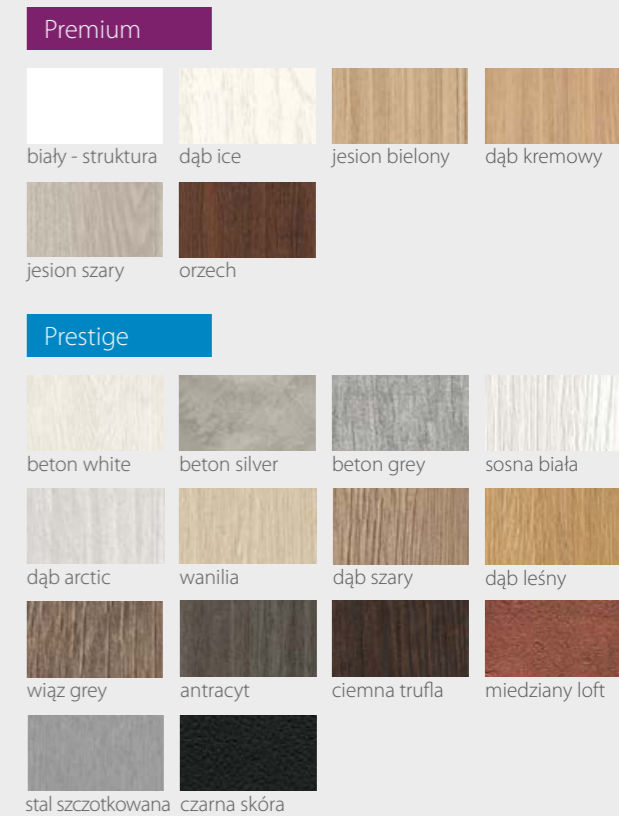

KOLORYSTYKA