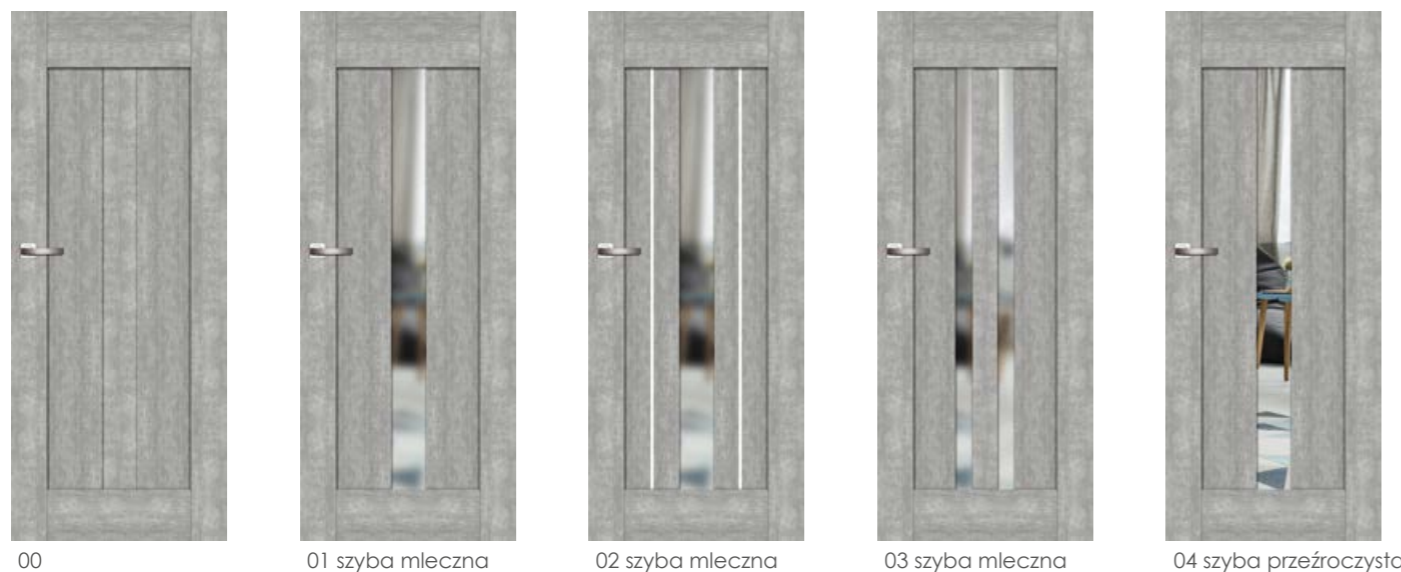

KOLORYSTYKA

* nie występuje ze wstawkami z aluminium

VIRAGE Seria B

DRZWI WEWNĄTRZLOKALOWE RAMIAKOWE

Wstawki z aluminium

Na wizualizacji model Virage B w okleinie Prestige Beton Grey

00 01 szyba mleczna 02 szyba mleczna 03 szyba mleczna 04 szyba przezroczysta