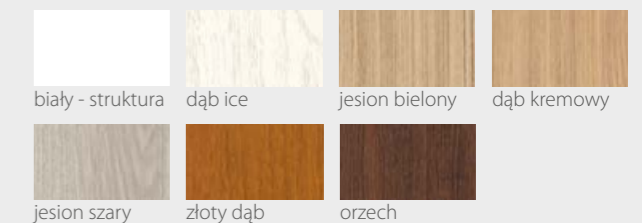

KOLORYSTYKA

Premium