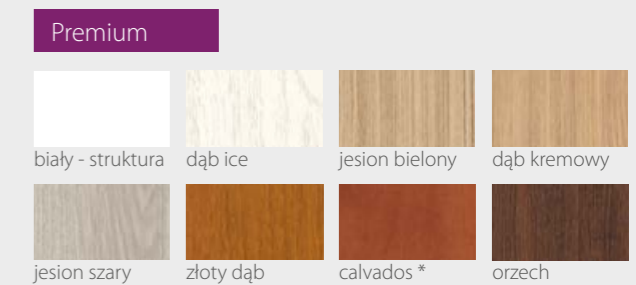

KOLORYSTYKA

* do wyczerpania zapasów