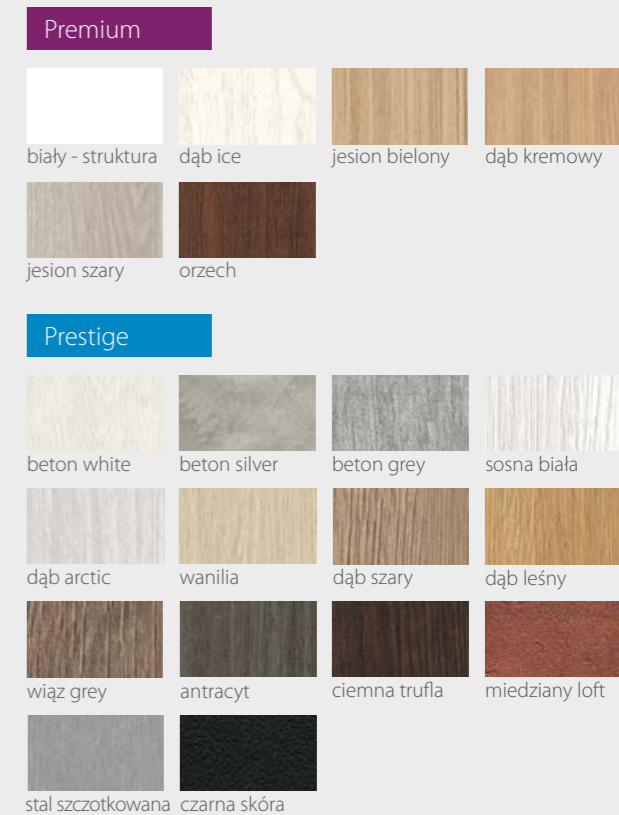

KOLORYSTYKA