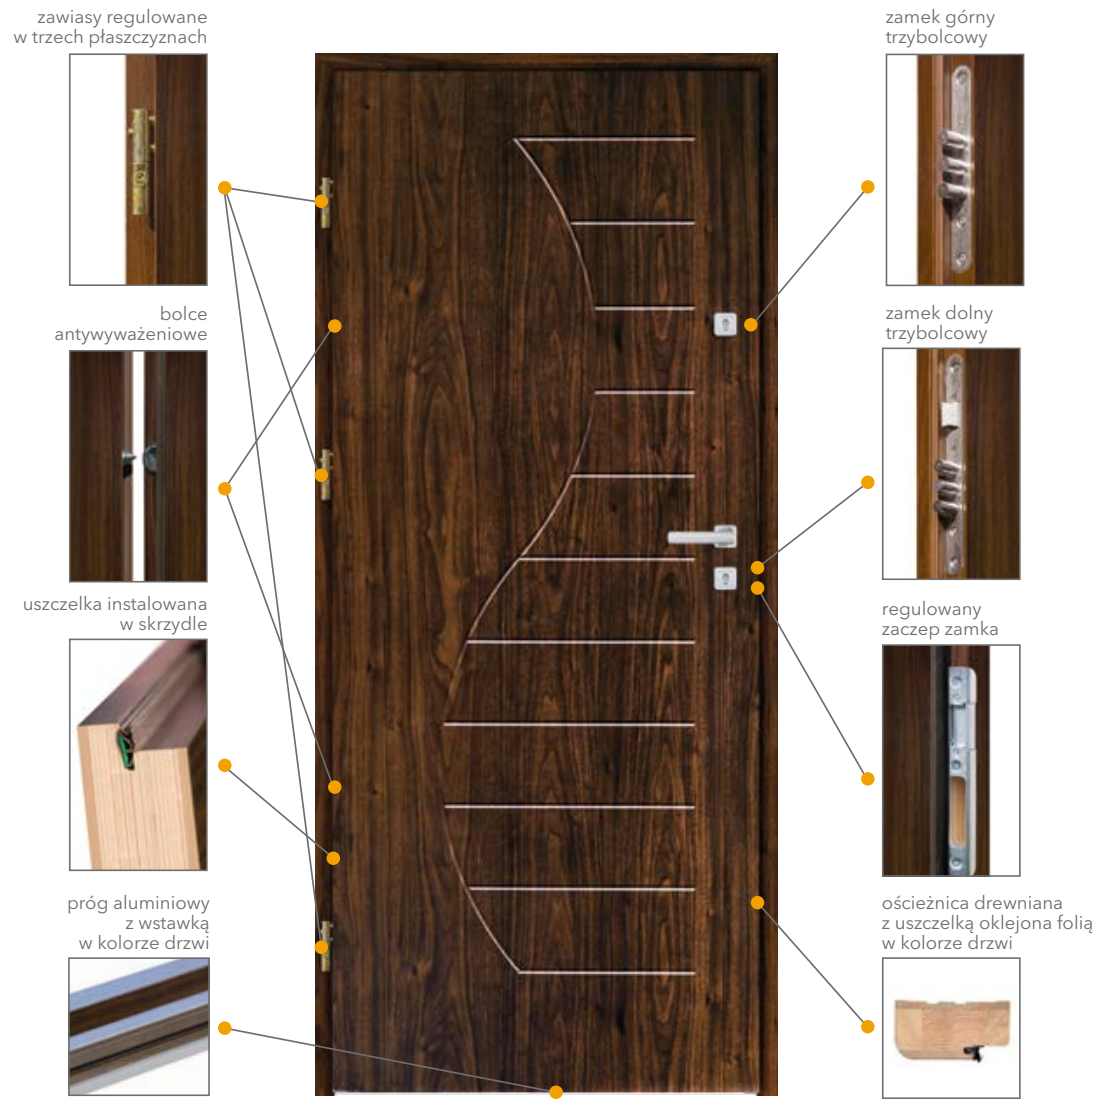

# DRZWI PEŁNE WZMOCNIONE

## KONSTRUKCJA SKRZYDŁA:

- Rama wykonana z drewna iglastego, wypełnienie - płyta wiórowa
- Pokrycie - płyta mdf o grubości 6 mm oklejona folią PCV gr. 0,35 mm

## WYPOSAŻENIE (W OPCJI Z OŚCIEŻNICĄ I PROGIEM):

- 3 zawiasy regulowane w trzech płaszczyznach
- zamki trzy-bolcowe
- 2 bolce antywyważeniowe
- 2 uszczelki zamontowane w skrzydle i ościeżnicy
- regulowany zaczep zamka
- próg aluminiowy z wstawką płyty w kolorze drzwi