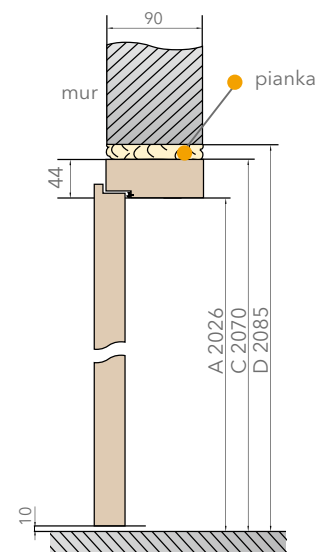

## KONSTRUKCJA SKRZYDŁA:

- Rama wykonana z drewna iglastego, wypełnienie - płyta wiórowa
- Pokrycie - płyta mdf o grubości 6 mm oklejona folią PCV gr. 0,35 mm

Gładkie:	netto	brutto
• komplet (skrzydło gr. 49mm + ościeżnica + próg)	<b>700,00 pln</b>	861,00 pln
• skrzydło gr. 49mm	<b>550,00 pln</b>	676,50 pln
• skrzydło gr. 42mm (do ościeżnicy metalowej)	<b>490,00 pln</b>	602,70 pln

## DOPLATY:

• opaska	<b>55,00 pln</b>	67,65 pln
• ościeżnica drewniana okleinowana	<b>200,00 pln</b>	246,00 pln
• próg aluminiowy z wstawką	<b>40,00 pln</b>	49,20 pln
• zwężenie z szerokości o 3cm ('N')	<b>40,00 pln</b>	49,20 pln

## SCHEMAT OŚCIEŻNICY:

	A	B	C	D
80	800	815	890	920
90	900	915	990	1020