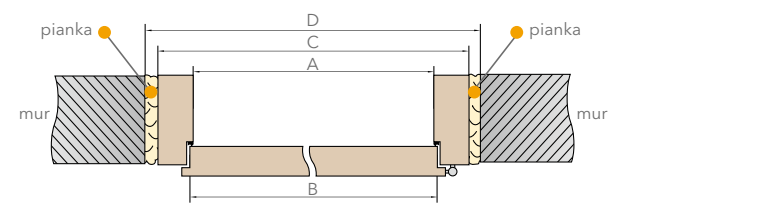

SCHEMAT OŚCIEŻNICY: