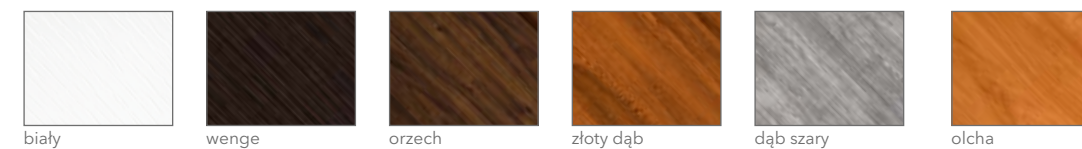

DOSTĘPNE KOLORY DRZWI Z OŚCIEŻNICAMI: